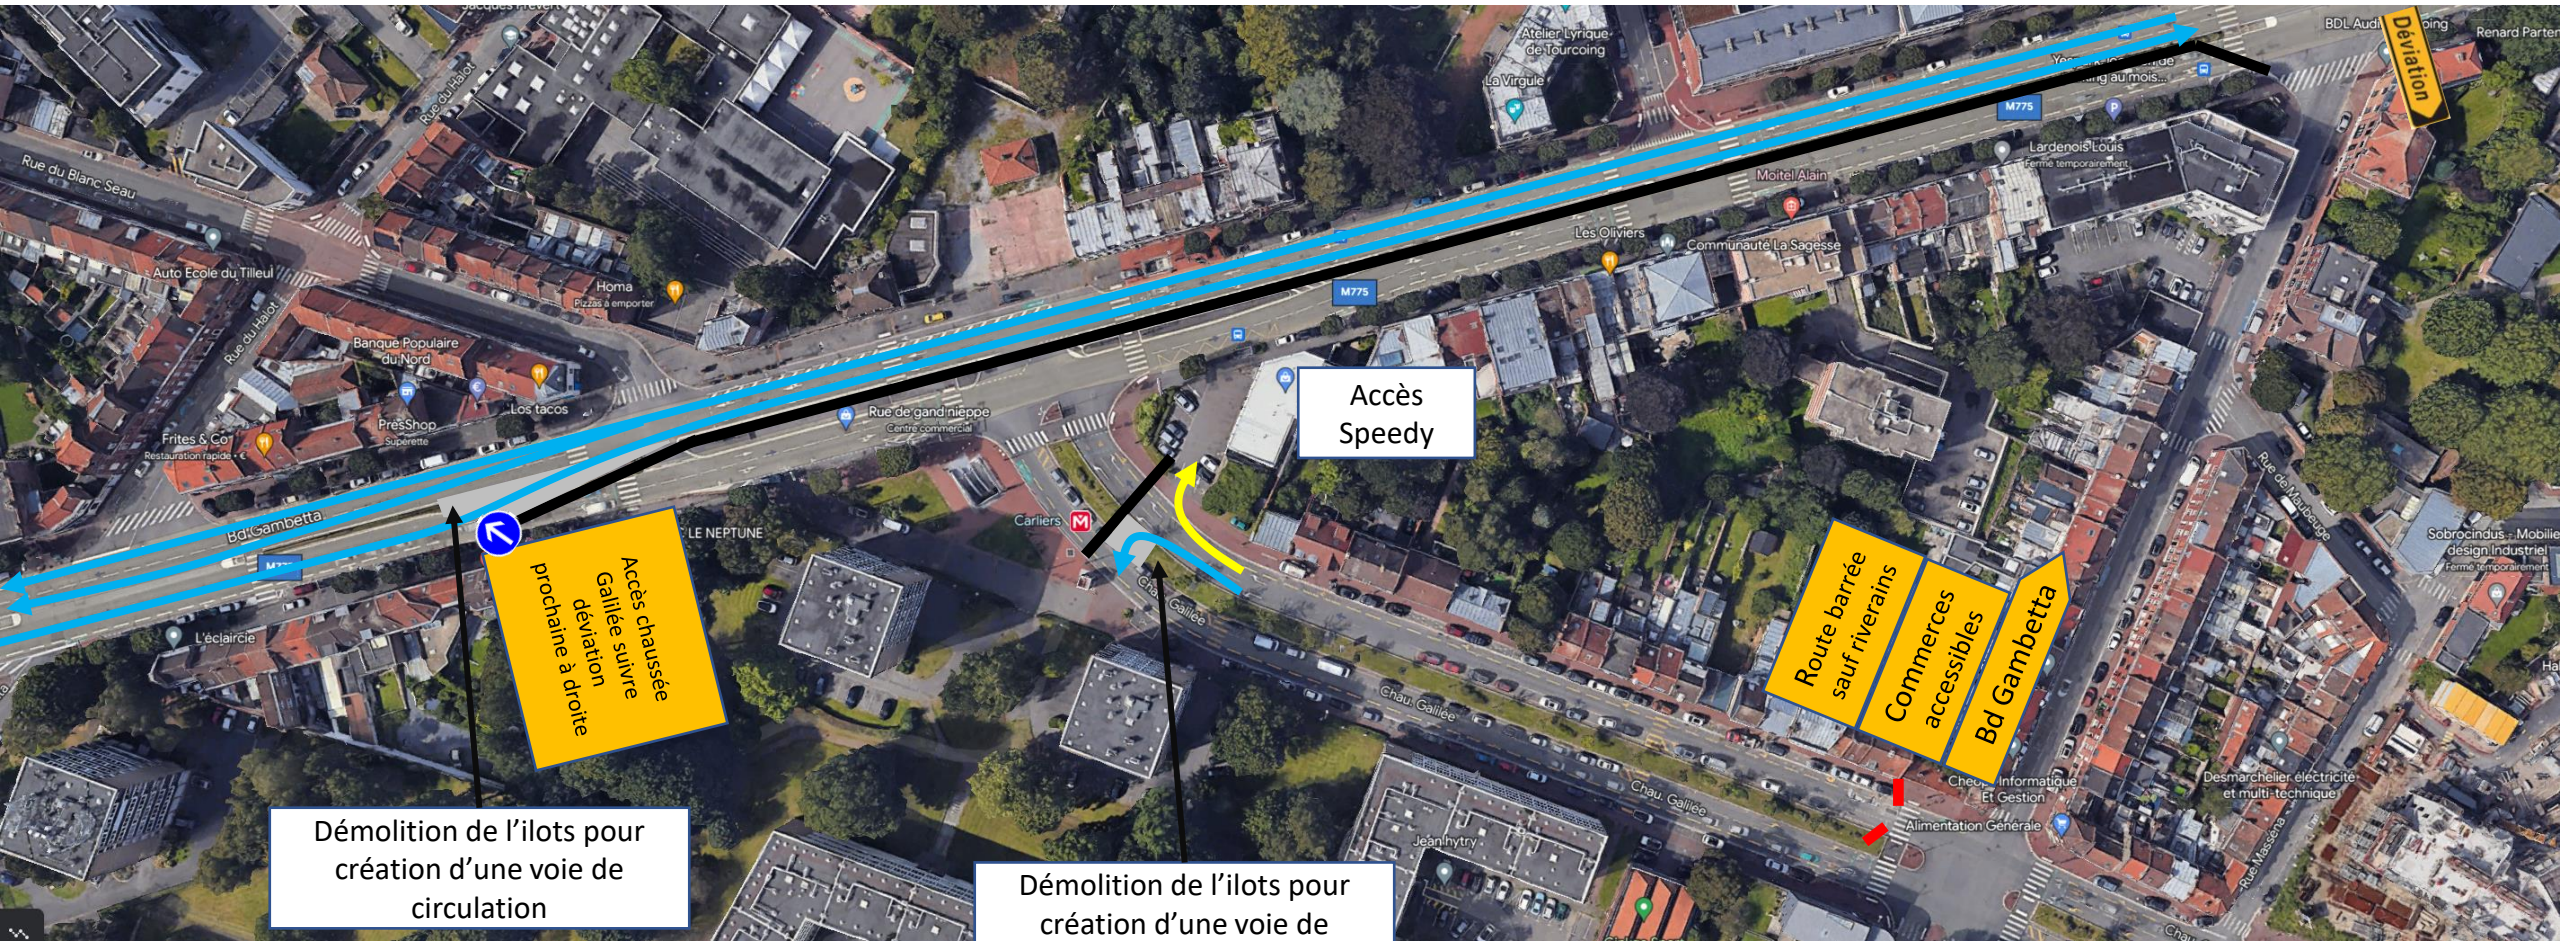

AEP Gambetta/Galilée

Du 26/06/23 au 31/08/23

Démolition de l'îlots pour création d'une voie de circulation

Accès chaussée déviation
prochaine à droite

Accès Speedy

Route barrée sauf riverains
Commerces accessibles
Bd Gambetta

Démolition de l'îlots pour création d'une voie de circulation (sortie riverains)

Déviaton

Bd Gambetta

GBA

Bd Gambetta

Rue de Gand Nieppe
Centre commercial

AEP D150

M775

Speed
Garage auto

Carliers

GBA

Route barrée

Accès Speedy

Chau. Galilée

Démolition de l'îlots pour création d'une voie de circulation (sortie riverains)