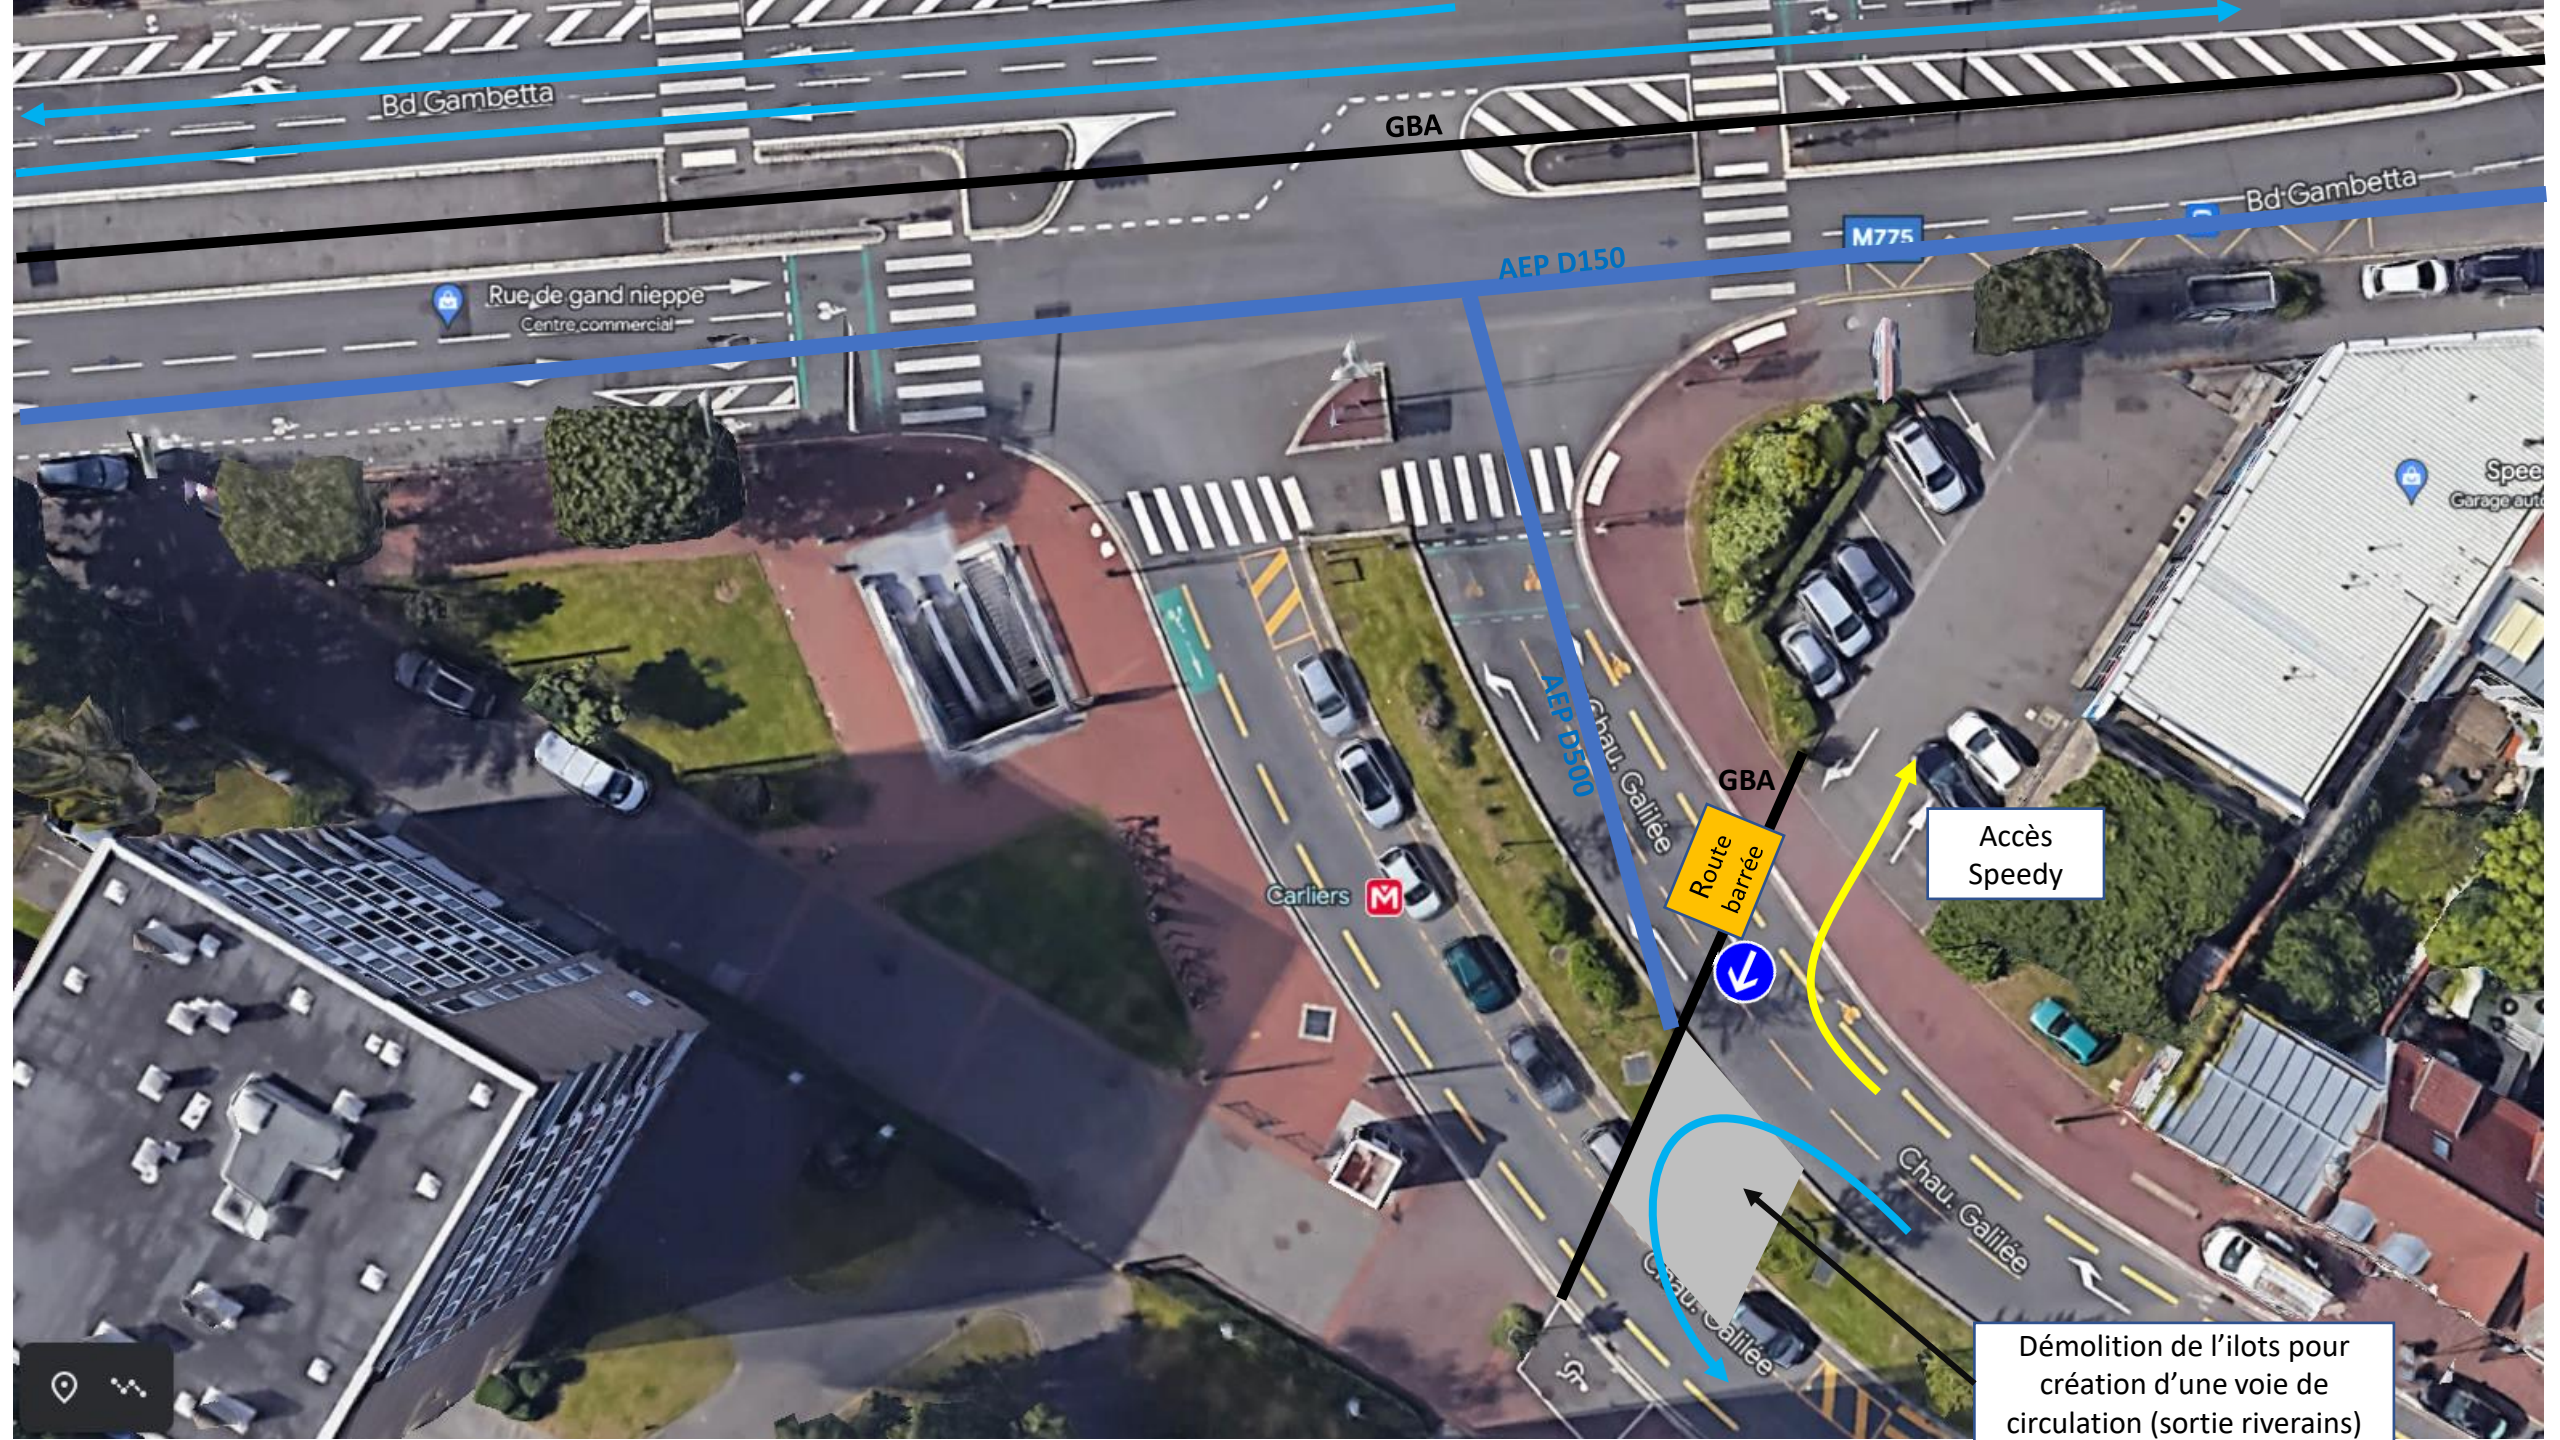

AEP Gambetta/Galilée

Du 26/06/23 au 31/08/23

Démolition de l'îlots pour création d'une voie de circulation

Accès chaussée déviation
prochaine à droite

Accès Speedy

Route barrée sauf riverains
Commerces accessibles
Bd Gambetta

Démolition de l'îlots pour création d'une voie de circulation (sortie riverains)

Déviaton

Bd Gambetta

GBA

Bd Gambetta

Rue de Gand Nieppe
Centre commercial

AEP D150

M775

Speed
Garage auto

Carliers

GBA

Route barrée

Accès Speedy

Chau. Galilée

Démolition de l'îlots pour création d'une voie de circulation (sortie riverains)