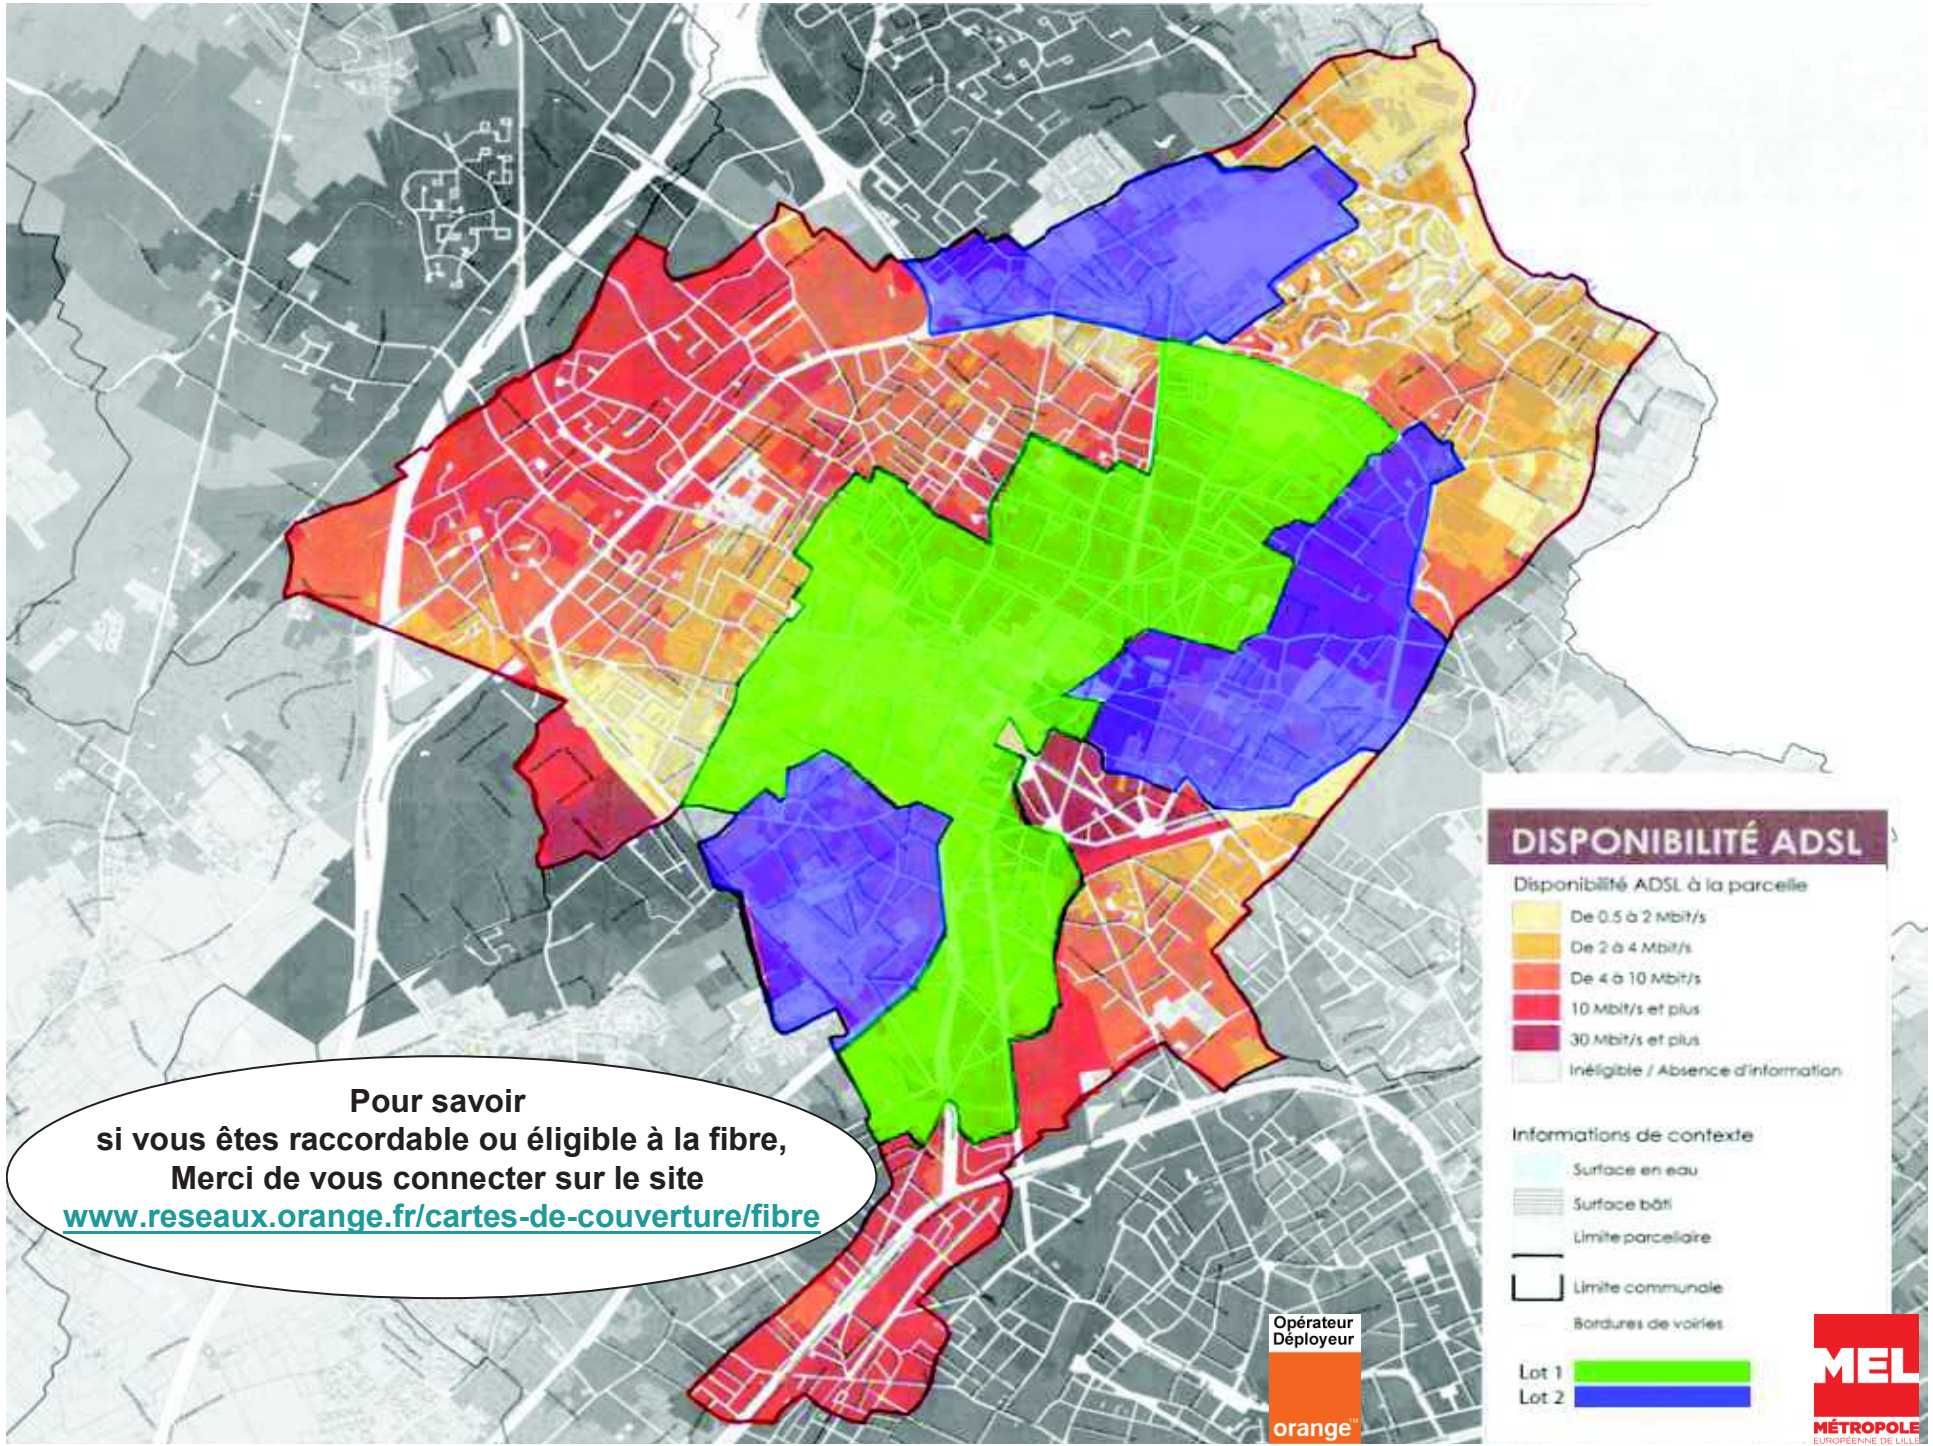

Pour savoir
si vous êtes raccordable ou éligible à la fibre,
Merci de vous connecter sur le site
www.reseaux.orange.fr/cartes-de-couverture/fibre

DISPONIBILITÉ ADSL

1. Disponibilité ADSL à la parcelle
2. De 0.5 à 2 Mbit/s
   - De 2 à 4 Mbit/s
   - De 4 à 10 Mbit/s
   - 10 Mbit/s et plus
   - 30 Mbit/s et plus
   - Inéligible / Absence d'information

Informations de contexte

- Surface en eau
- Surface bâti
- Limite parcellaire
- Limite communale
- Bardures de voiries

- Lot 1
- Lot 2