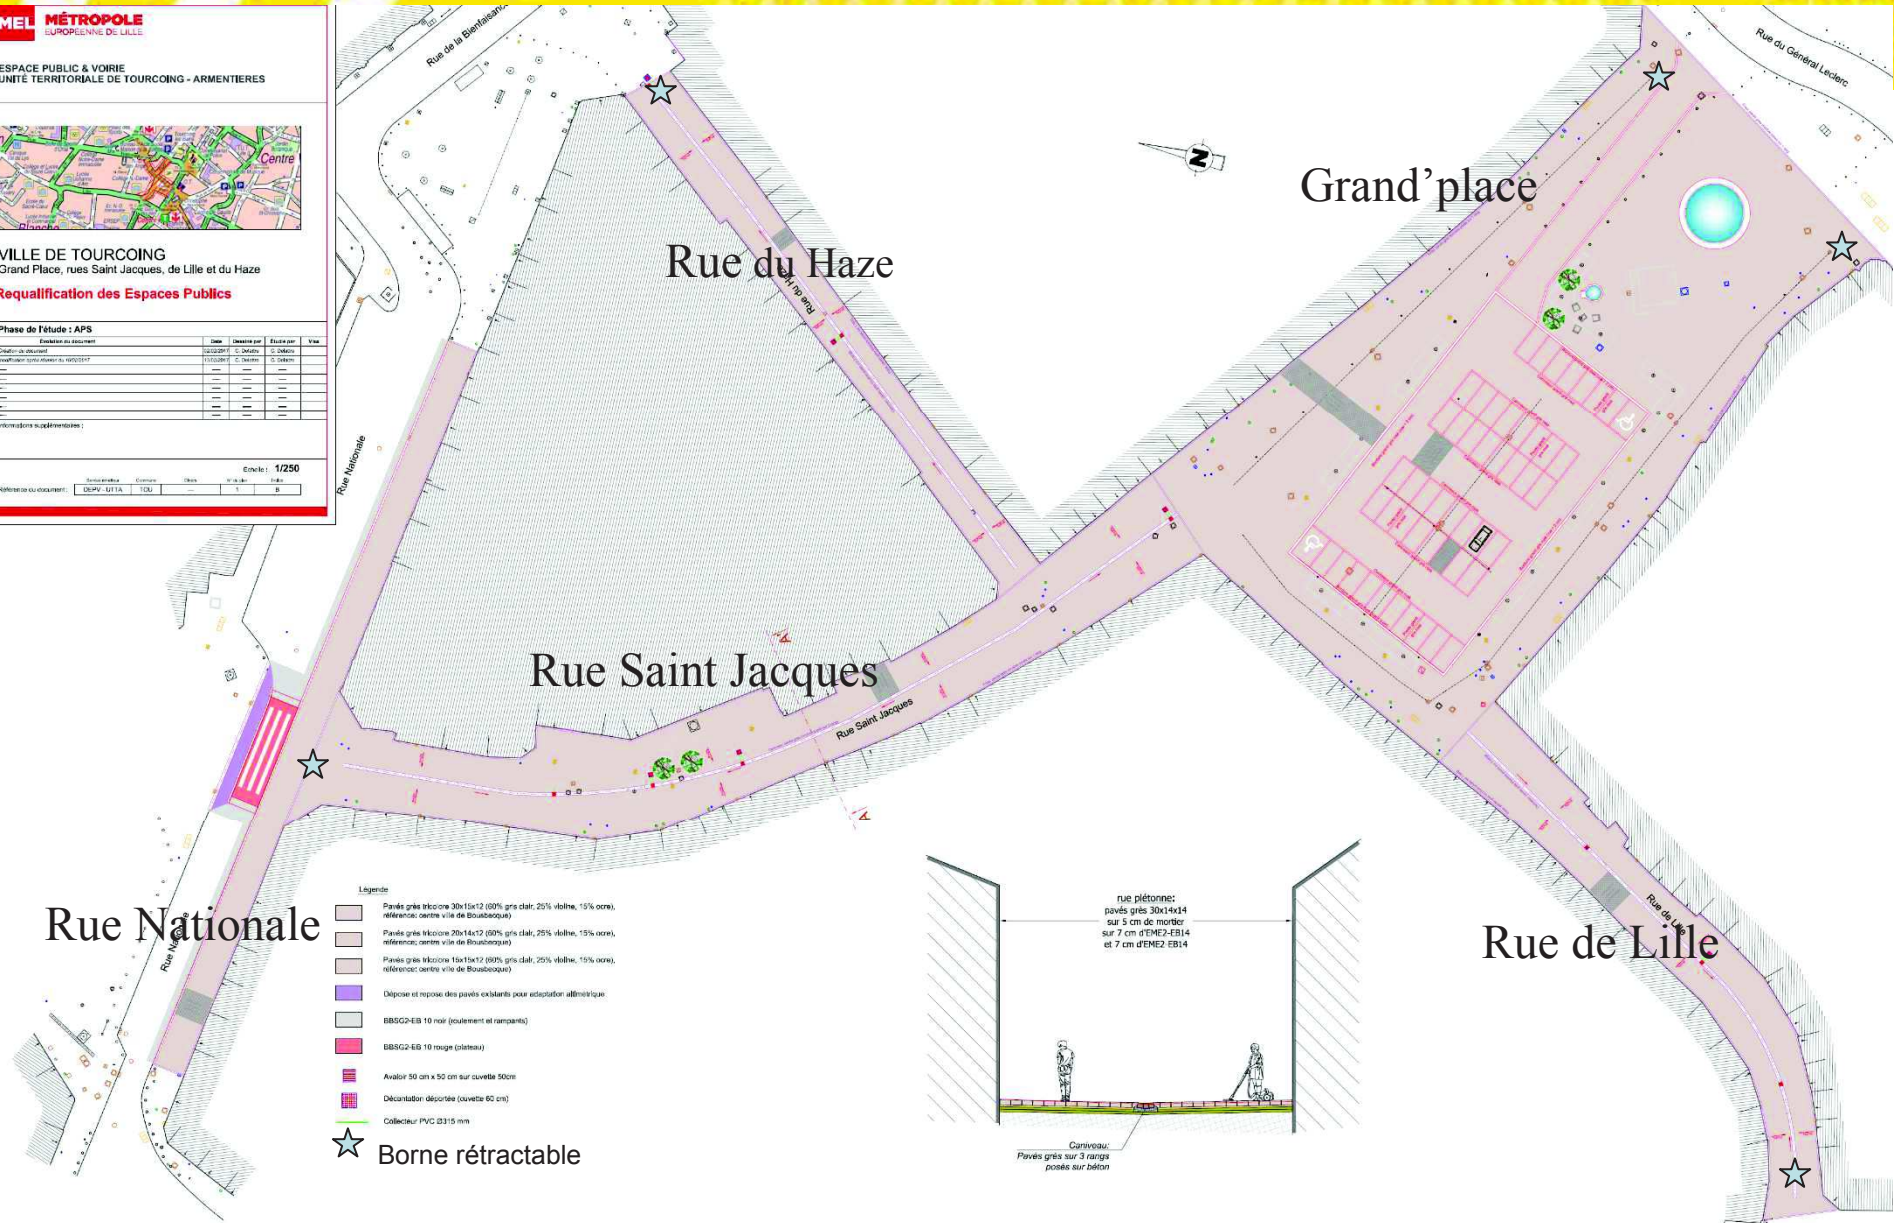

Rénovation de la Grand' Place et des rues piétonnes

MEL MÉTROPOLE
EUROPÉENNE DE LILLE

ESPACE PUBLIC & VOIRIE
UNITÉ TERRITORIALE DE TOURCOING - ARMENTIERES

VILLE DE TOURCOING
Grand Place, rues Saint Jacques, de Lille et du Haze

Requalification des Espaces Publics

Phase de l'étude : APS

Int	Événement ou document	Date	Intervenant par	Échelle par	Vue
A	Charte de direction	04/2007	C. DEBART	C. DEBART	
B	Quadrilatère urbanisme et paysage	01/2008	C. DEBART	C. DEBART	
C					
D					
E					
F					
G					
H					

Informations supplémentaires :

Échelle : 1/250

Références de documents : ☐ DAP, ☐ APL, ☐ TU, ☐ S, ☐ P, ☐ B

1. **Légende**
2. Pavés gris tricolore 30x15x12 (80% gris dat, 20% violet, 15% ocre), référence: centre ville de Boubaouga
   - Pavés gris tricolore 20x14x12 (80% gris dat, 25% violet, 15% ocre), référence: centre ville de Boubaouga
   - Pavés gris tricolore 15x15x12 (80% gris dat, 25% violet, 15% ocre), référence: centre ville de Boubaouga
   - Dépose et repos des pavés existants pour estapation allométrique
   - BBSC2-EB 10 noir (soleil et rampants)
   - BBSC2-EB 10 rouge (plateau)
   - Avaloir 50 cm x 50 cm sur cuvette 50cm
   - Décontour déporté (cuvette 60 cm)
   - Collecteur PVC Ø315 mm
   - Borne rétractable