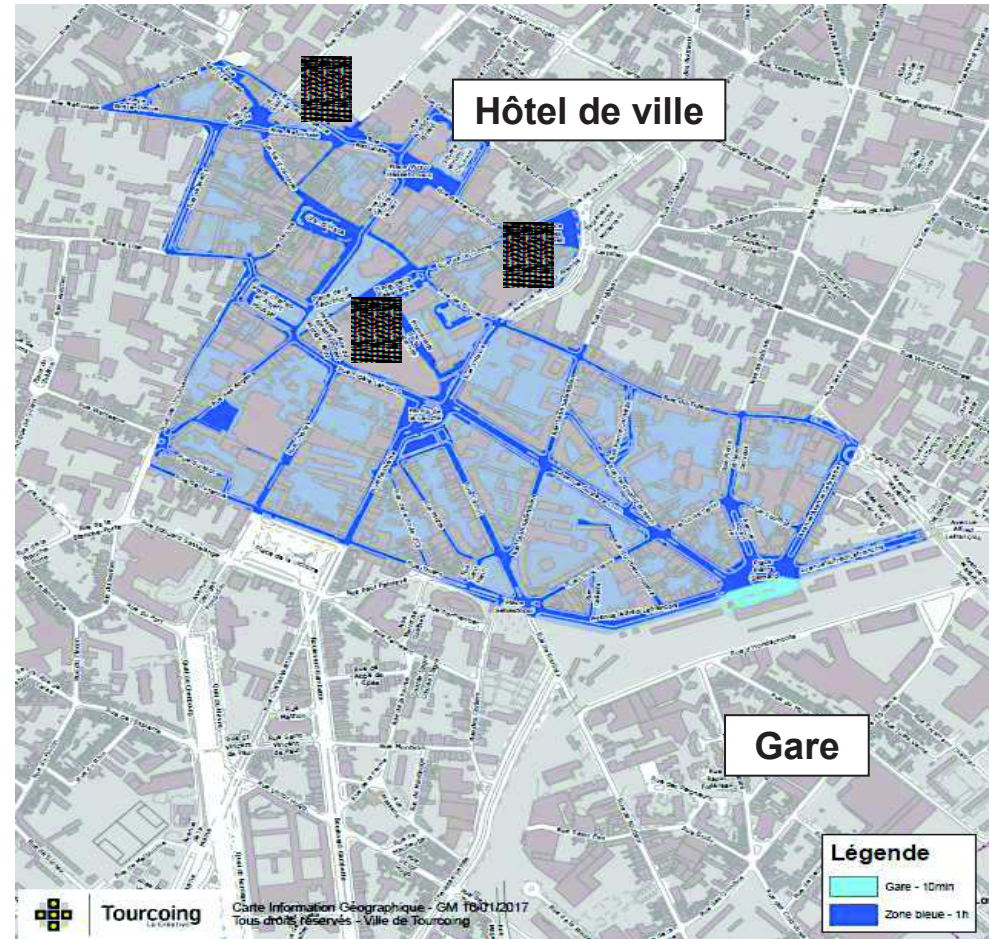

Rénovation de la Grand' Place et des rues piétonnes

Monument Jean Odoux

Rénovation de la Grand' Place et des rues piétonnes

Zone bleue

Stationnement réglementé en centre-ville

Tourcoing
La Créative

Le secteur Zone Bleue

❖ Le secteur de stationnement payant actuel se transforme en Zone Bleue et s'étend jusque la gare.

❖ Les parkings couverts, dits « de structure » sont marqués sur le plan.

Durée limitée à 1h. Tous les jours de 9h00 à 12h00 et de 14h00 à 18h30, sauf les dimanches et jours fériés