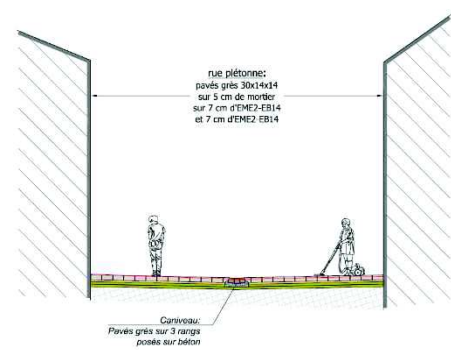

Informations supplémentaires :

Échelle : 1/250

Références de documents : DAP, APL, TU, S, P, B

- Légende**
- Pavés gris tricolore 30x15x12 (80% gris dat, 20% violet, 15% ocre), référence: centre ville de Boubaouga
 - Pavés gris tricolore 20x14x12 (80% gris dat, 25% violet, 15% ocre), référence: centre ville de Boubaouga
 - Pavés gris tricolore 15x15x12 (80% gris dat, 25% violet, 15% ocre), référence: centre ville de Boubaouga
 - Dépose et repos des pavés existants pour estapation allométrique
 - BBSC2-EB 10 noir (soleil et rampants)
 - BBSC2-EB 10 rouge (plateau)
 - Avaloir 50 cm x 50 cm sur cuvette 50cm
 - Décontour déporté (cuvette 60 cm)
 - Collecteur PVC Ø315 mm
 - Borne rétractable