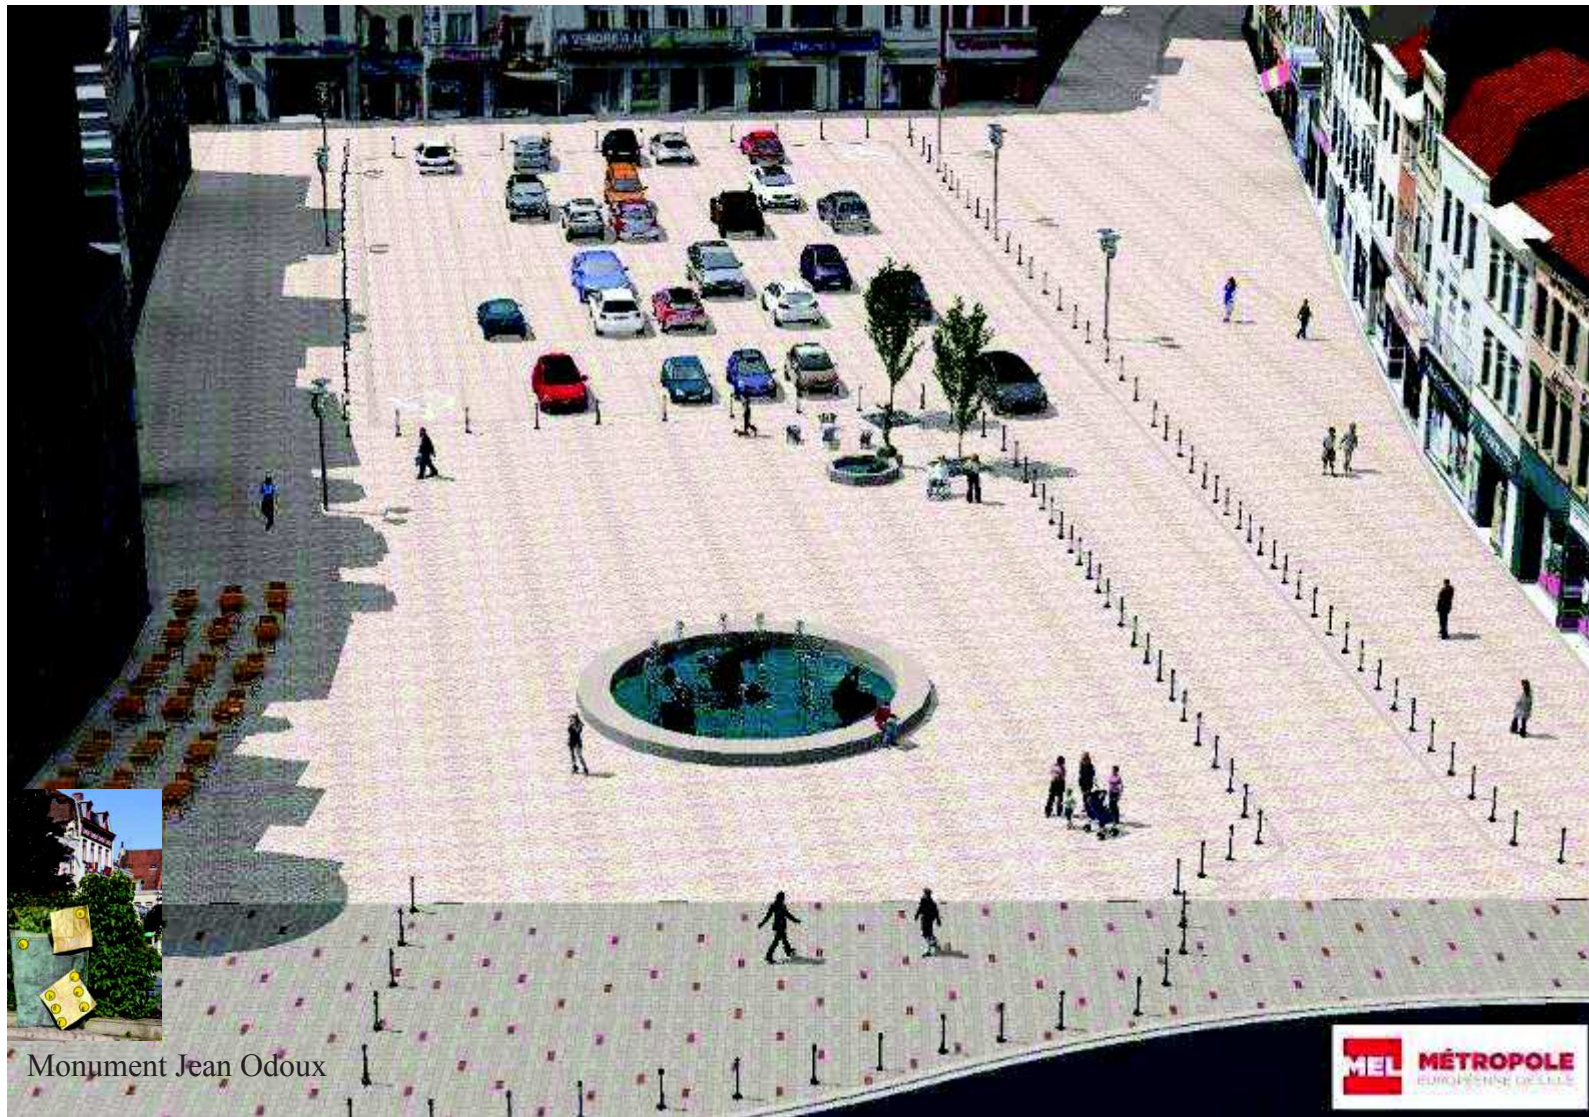

Informations supplémentaires :

Échelle : 1/250

Références de documents : DAP, APL, TU, S, P, B

- Légende**
- Pavés gris tricolore 30x15x12 (80% gris dat, 20% violet, 15% ocre), référence: centre ville de Boubaouga
 - Pavés gris tricolore 20x14x12 (80% gris dat, 25% violet, 15% ocre), référence: centre ville de Boubaouga
 - Pavés gris tricolore 15x15x12 (80% gris dat, 25% violet, 15% ocre), référence: centre ville de Boubaouga
 - Dépose et repos des pavés existants pour estapation allométrique
 - BBSC2-EB 10 noir (soleil et rampants)
 - BBSC2-EB 10 rouge (plateau)
 - Avaloir 50 cm x 50 cm sur cuvette 50cm
 - Décontour déporté (cuvette 60 cm)
 - Collecteur PVC Ø315 mm
 - Borne rétractable

Rénovation de la Grand' Place et des rues piétonnes

Monument Jean Odoux

Rénovation de la Grand' Place et des rues piétonnes

Zone bleue

Stationnement réglementé en centre-ville

Tourcoing
La Créative

Le secteur Zone Bleue

❖ Le secteur de stationnement payant actuel se transforme en Zone Bleue et s'étend jusque la gare.

❖ Les parkings couverts, dits « de structure » sont marqués sur le plan.

Durée limitée à 1h. Tous les jours de 9h00 à 12h00 et de 14h00 à 18h30, sauf les dimanches et jours fériés