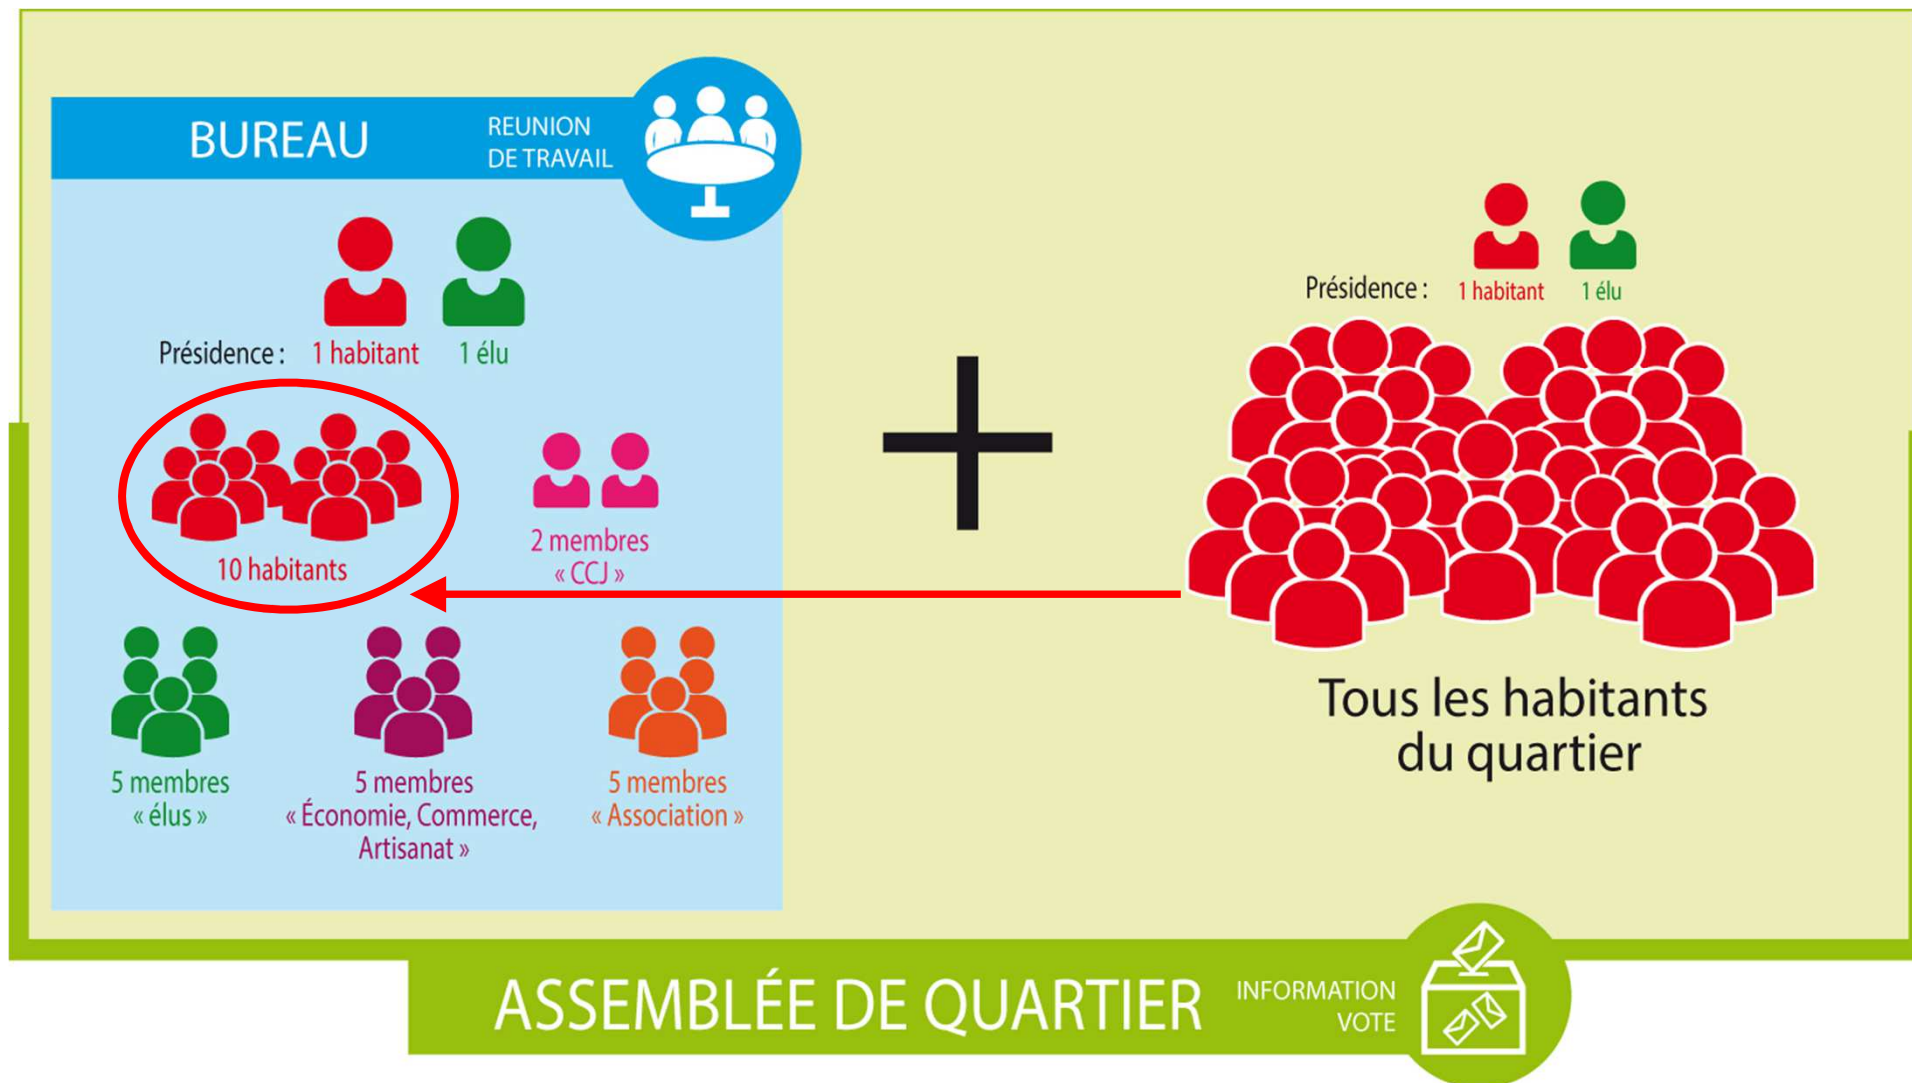

Election des 10 membres « Habitants » du Bureau