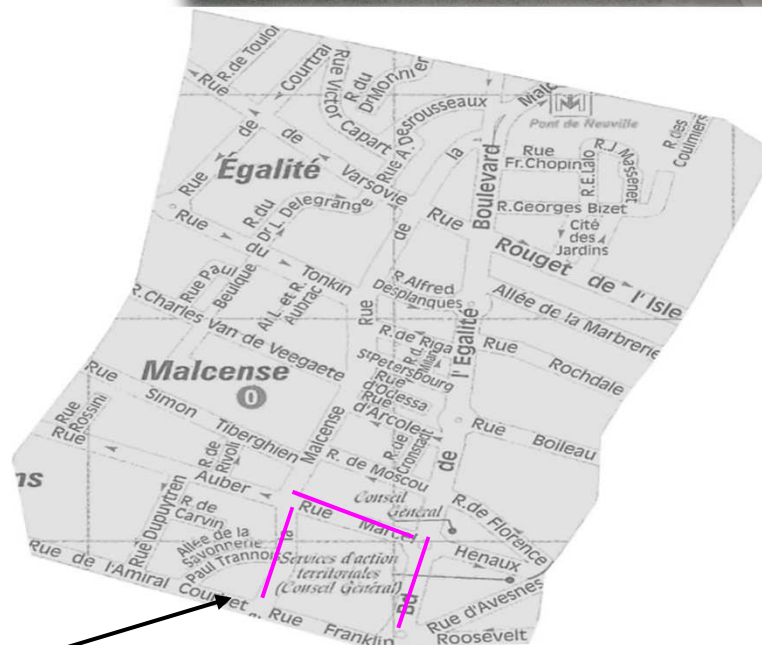

Une concertation auprès des riverains de la zone (en rose) a été effectuée