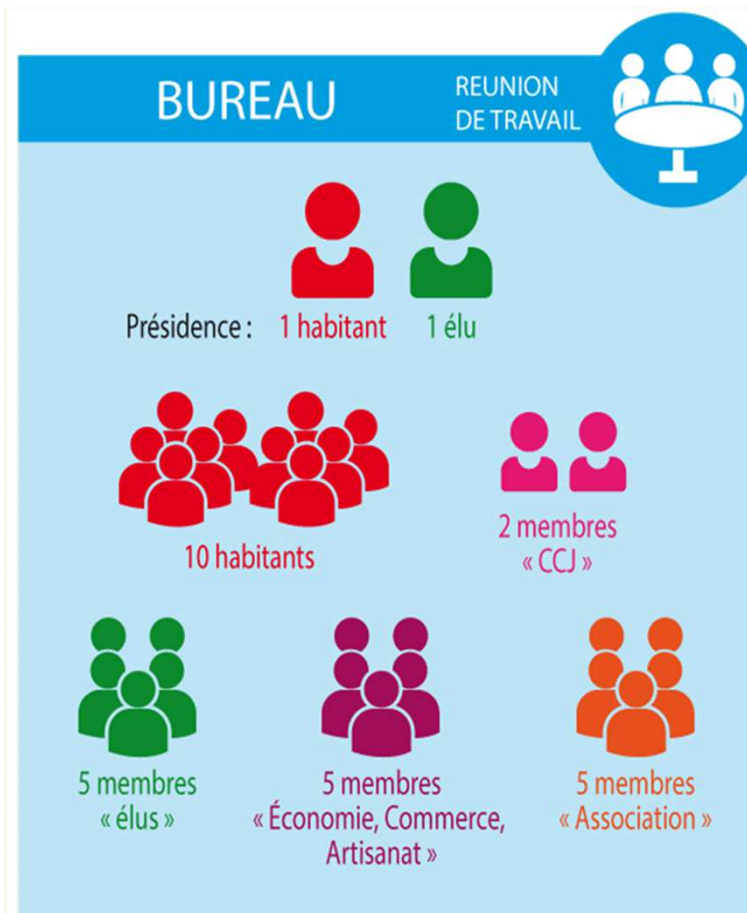

→ Point sur les dossiers du Quartier

→ Temps d'échanges libres

Des conseils plus représentatifs et pleinement ouverts sur le quartier

Le Conseil de quartier :

➡ C'est LE LIEU où faire entendre votre voix !

Le Conseil de quartier est l'instance référente qui se saisit de toutes les questions relatives au quartier.

Le Conseil de quartier émet un avis consultatif, avant le vote par le Conseil Municipal.

➡ S'organise autour de 2 instances :

✓ **Le Bureau** : groupe de travail régulier,

✓ **L'Assemblée** : réunion publique ouverte à tous les habitants du quartier,

Des conseils plus représentatifs et pleinement ouverts sur le quartier

➔ Le rôle des Membres du Bureau

Des conseils plus représentatifs et pleinement ouverts sur le quartier

Présidence : 1 habitant 1 élu

Tous les habitants
du quartier

= ASSEMBLÉE DE QUARTIER

INFORMATION
VOTE

Des conseils autonomes dans un lien renforcé avec le Conseil Municipal