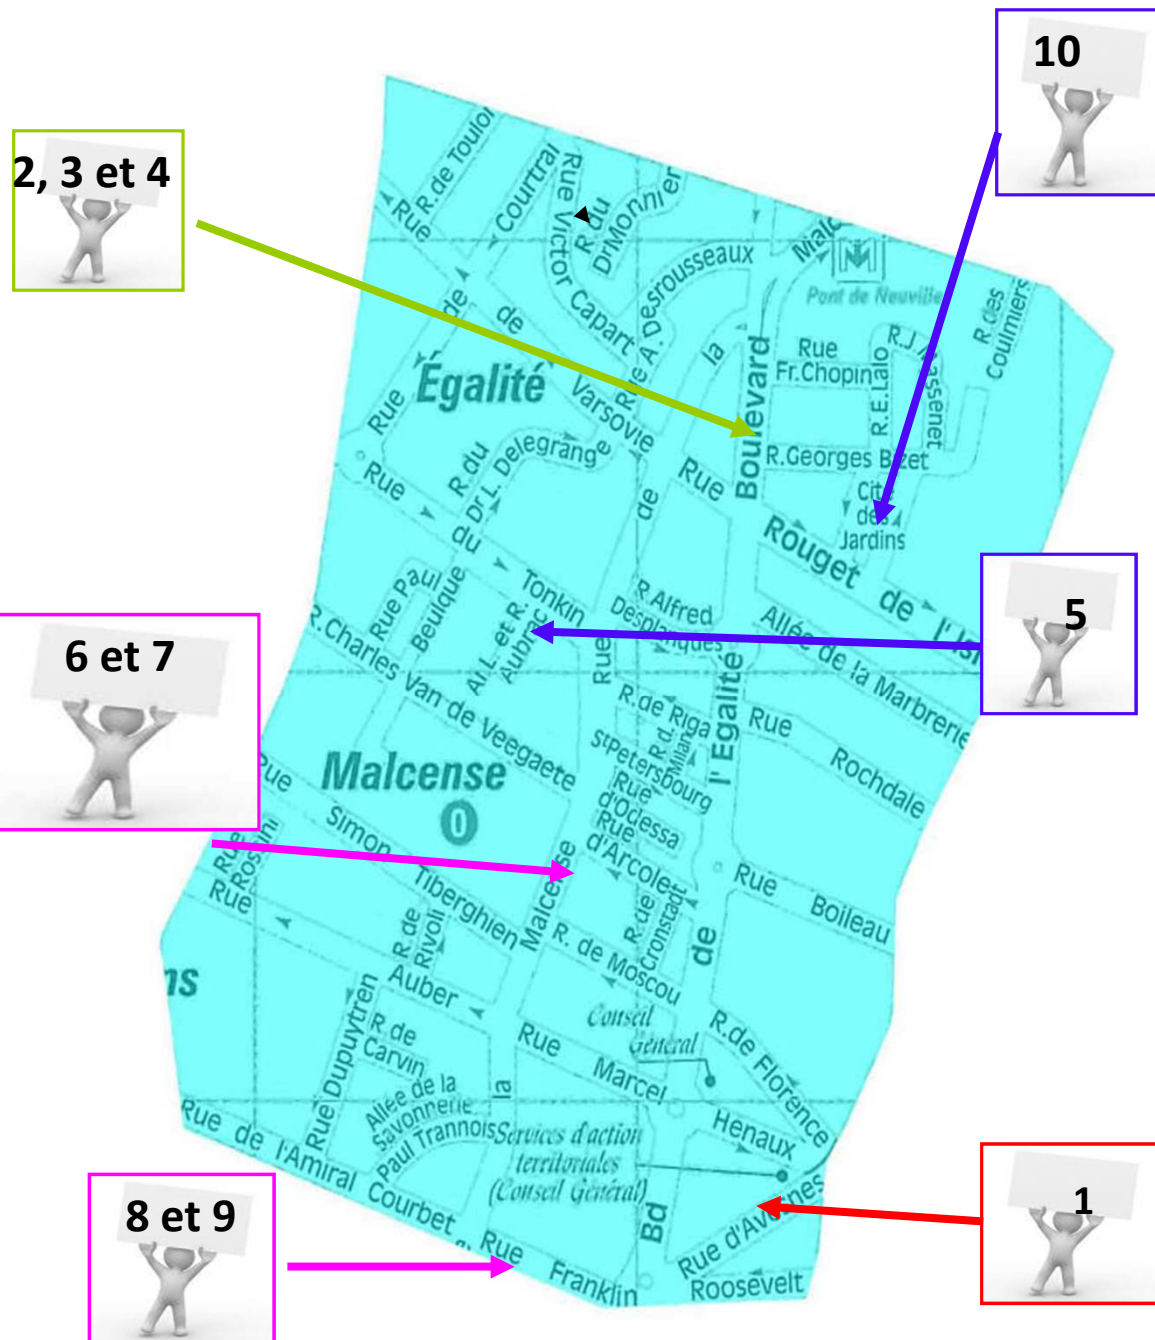

Chaque Conseil de quartier y sera représenté par ses membres du Bureau.

Election des 10 membres « Habitants » du Bureau

Carte candidats au bureau « Habitants »

1	Mme REYNAERT	RUE	D'AVESNES
2	M. BEUSCART	BD	DE L'EGALITE
3	M. DAMIENS	BD	DE L'EGALITE
4	M. STAMPER	BD	DE L'EGALITE
5	Mme BELLAL	ALLEE	LUCIE AUBRAC
6	M. LEFOUILLI	RUE	DE LA MALCENSE
7	M. DEWAS	RUE	DE LA MALCENSE
8	M. DESSAUW	RUE	F.ROOSEVELT
9	M. VAN LIEFFERINGE	RUE	F.ROOSEVELT
10	Mme GUIDICE	RUE	ROUGET DE LISLE (cité des Jardins)