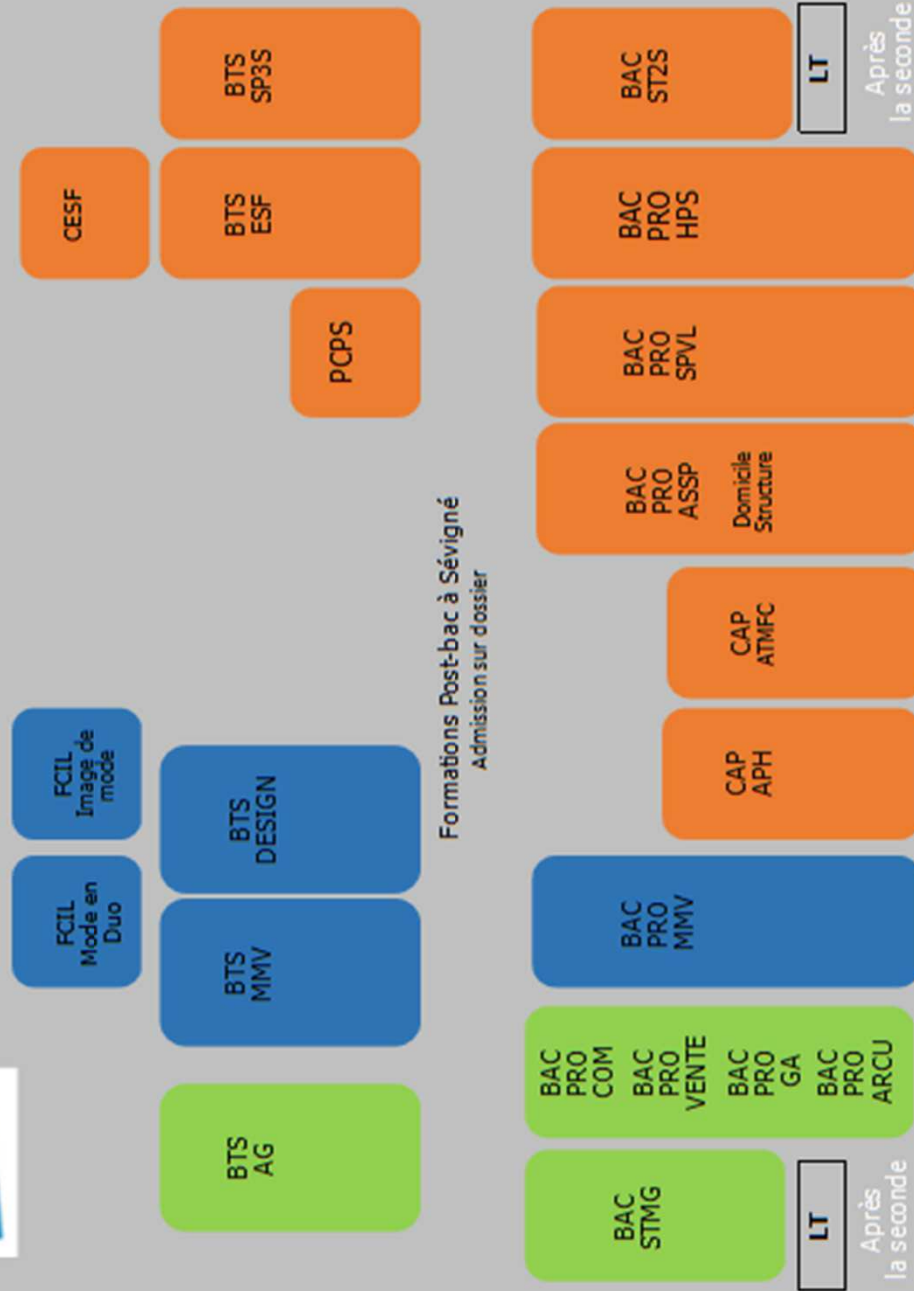

Bienvenue au Lycée Sévigné...

Tourcoing
La Créative

Remerciements à Monsieur Dupuich d'accueillir l'Assemblée de Quartier

LYCÉE TECHNOLOGIQUE ET PROFESSIONNEL SEVIGNÉ TOURCOING

LYCÉE PROFESSIONNEL

Après la troisième