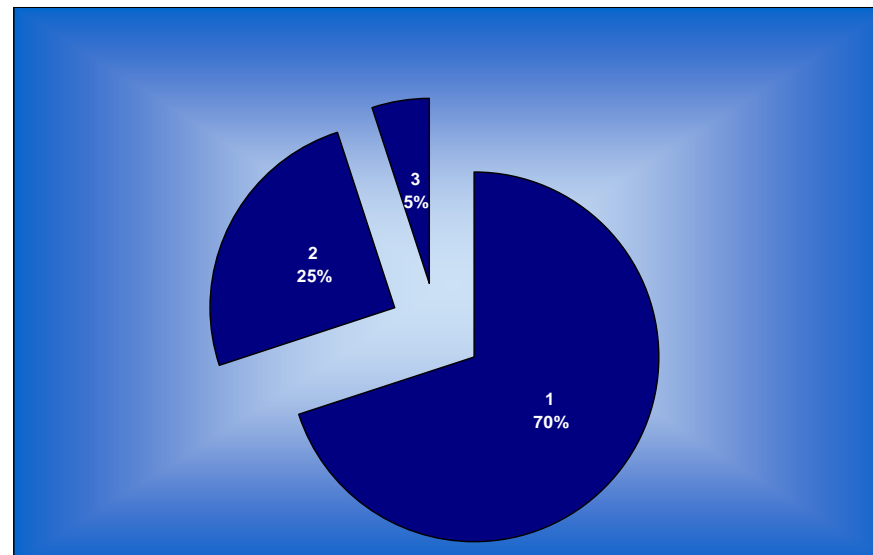

DOSSIERS QUARTIER – VOIRIE

Rue Marcel Hénaux entre la rue de la Malcense et le boulevard de l'Égalité

- 230 courriers envoyés
- 3 scénarii proposés
- 20 retours

Au vu du peu de retours, la Ville souhaite continuer la consultation

MISE EN SENS UNIQUE DANS LE SENS AUTORISÉ DE LA RUE DE LA MALCENSE VERS LE BD DE L'ÉGALITÉ	MISE EN SENS UNIQUE DANS LE SENS AUTORISÉ DU BD DE L'ÉGALITÉ VERS LA RUE DE LA MALCENSE	MAINTIEN DE LA SITUATION ACTUELLE
SCENARIO 1	SCENARIO 2	SCENARIO 3

70%
favorables

25 %
favorables

5%
favorables