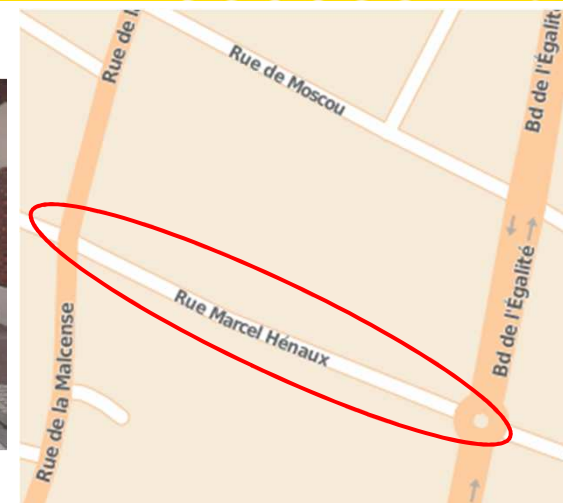

Projets Ville

Tourcoing
La Créative

VOIRIE

Tourcoing
La Créative

DOSSIERS DE QUARTIER – VOIRIE

Rue Marcel Hénaux, entre la rue de la Malcense et le boulevard de l'Égalité

Travaux de renouvellement du réseau potable prévu par l'entreprise SADE, sous le contrôle de SOURCEO.