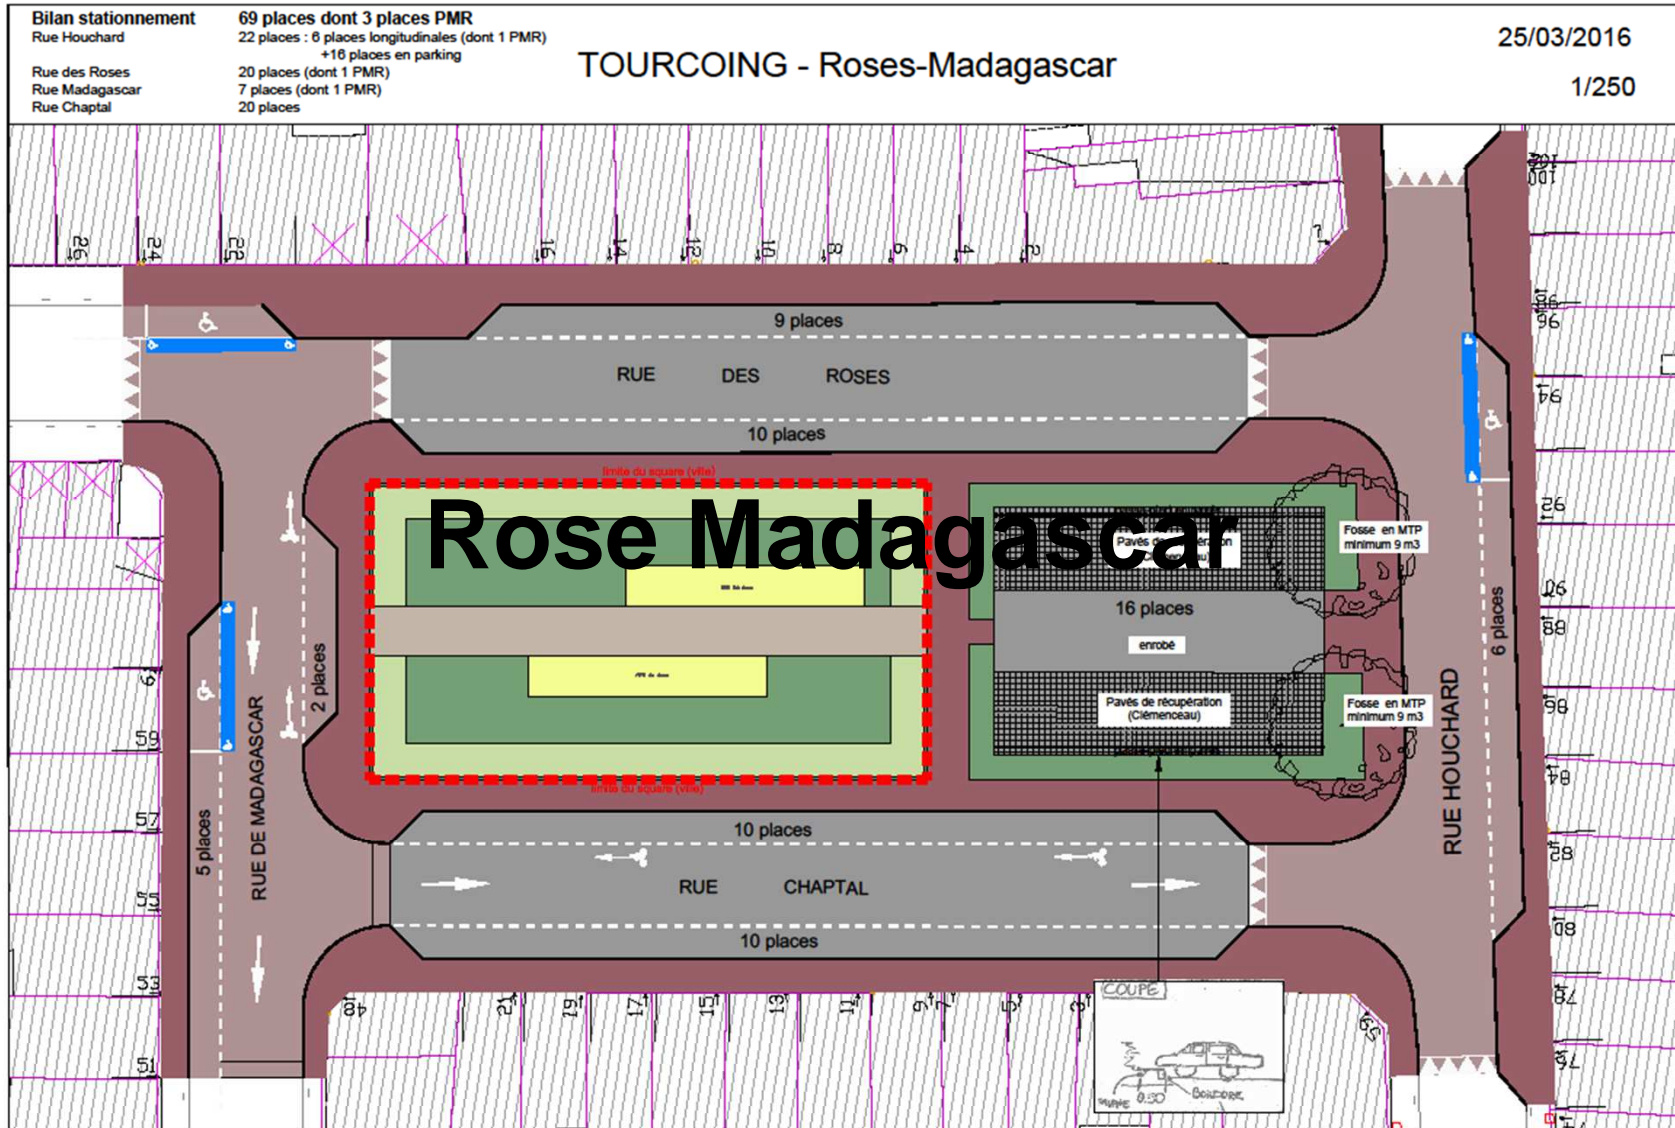

Rose Madagascar : Projet voirie