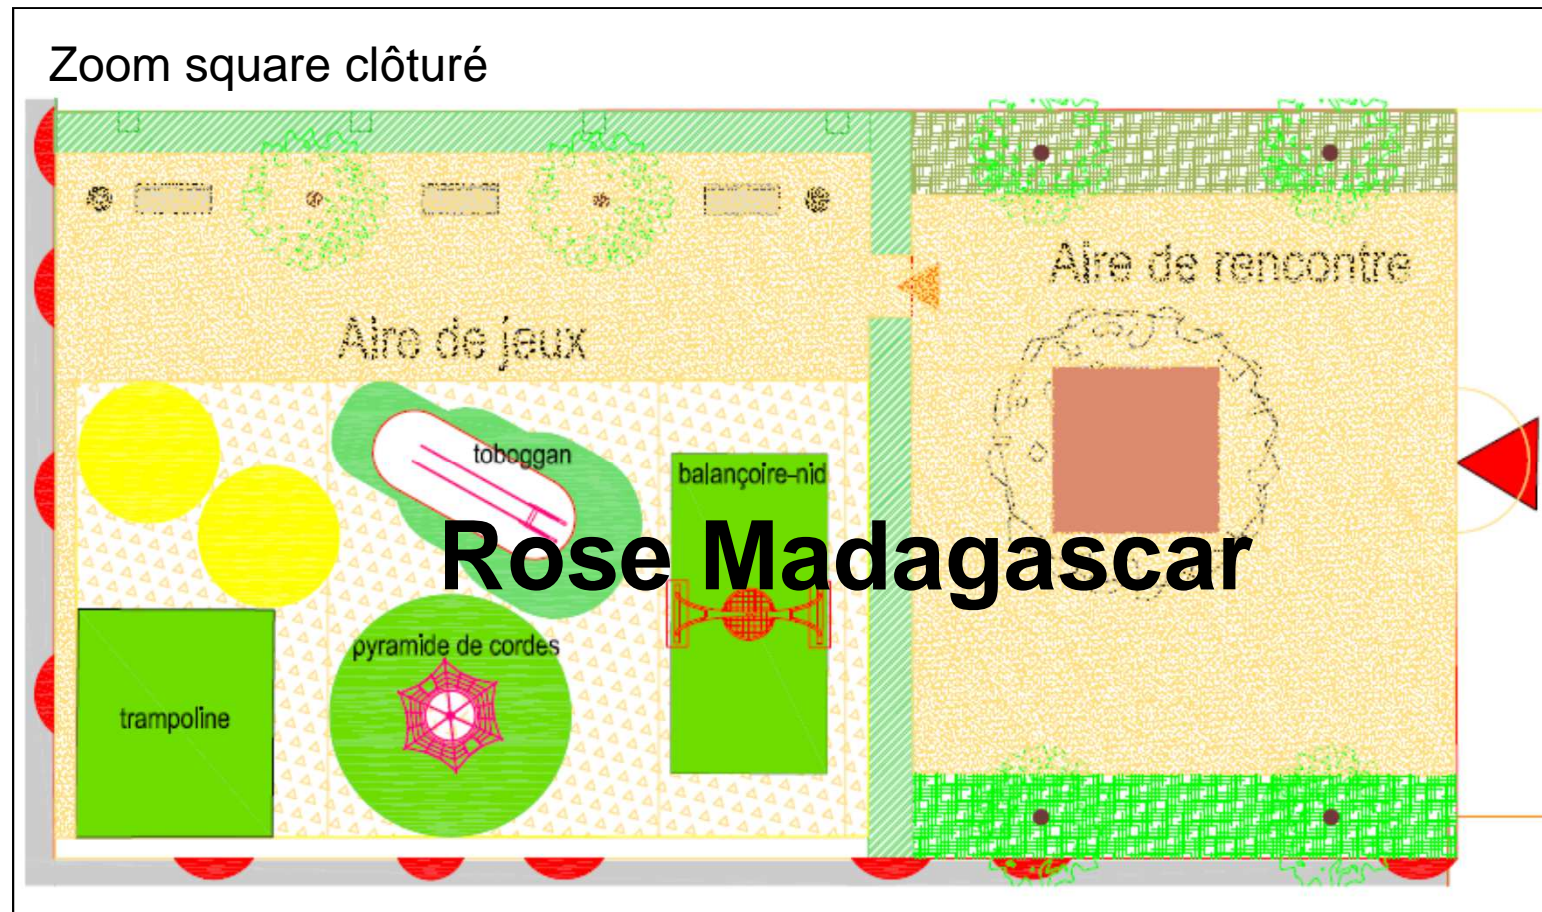

Rose Madagascar : Projet voirie

Rose Madagascar

Calendrier prévisionnel :

Travaux MEL (voirie) = 2^{ème} trimestre 2017, durée 3 mois

Travaux Ville (square) = été 2017 (sauf plantations)

Dossiers Ville

Tourcoing
La Créative