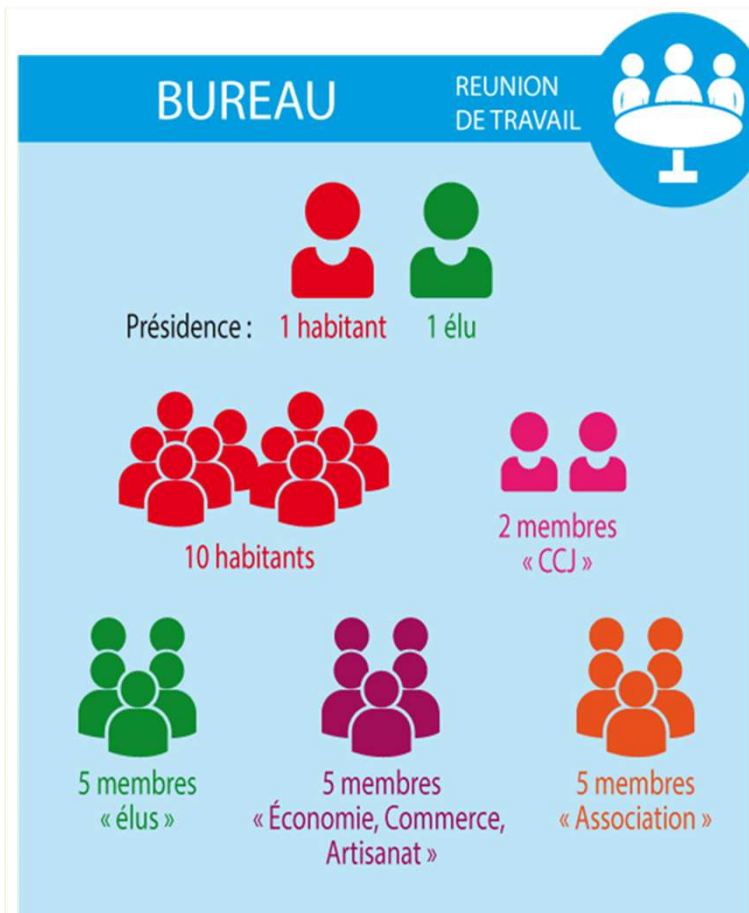

ORDRE DU JOUR

- Election des membres du Bureau de Quartier : collège « habitants »
- Point sur les projets portés par les membres du Bureau
- Point sur les dossiers du Quartier
- Temps d'échanges libres

Des conseils plus représentatifs et pleinement ouverts sur le quartier

Le Conseil de quartier :

➡ C'est LE LIEU où faire entendre votre voix !

Le Conseil de quartier est l'instance référente qui se saisit de toutes les questions relatives au quartier.

Le Conseil de quartier émet un avis consultatif, avant le vote par le Conseil Municipal.

➡ S'organise autour de 2 instances :

✓ **Le Bureau** : groupe de travail régulier,

✓ **L'Assemblée** : réunion publique ouverte à tous les habitants du quartier,

Des conseils plus représentatifs et pleinement ouverts sur le quartier

➔ Le rôle des Membres du Bureau

- ✓ Réfléchir autour des projets et aménagements de votre quartier ;
- ✓ Préparer les Assemblées de quartier ;
- ✓ Choisir l'habitant qui co-présidera votre Conseil de quartier ;
- ✓ Etre représenté au sein du Conseil Communal de Concertation.