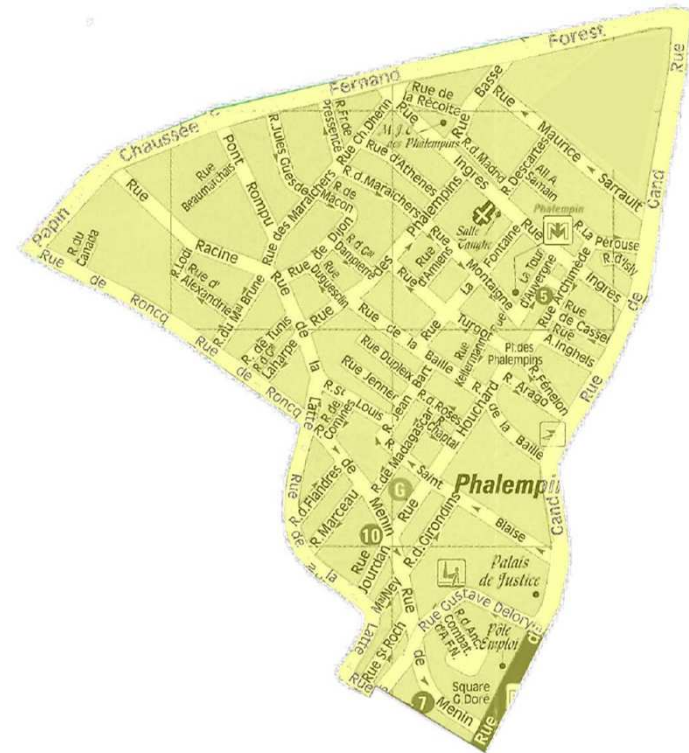

ORDRE DU JOUR

- → Election des membres du Bureau de Quartier : collège « habitants »
- → Point sur les projets portés par les membres du Bureau
- → Point sur les dossiers du Quartier
- → Temps d'échanges libres