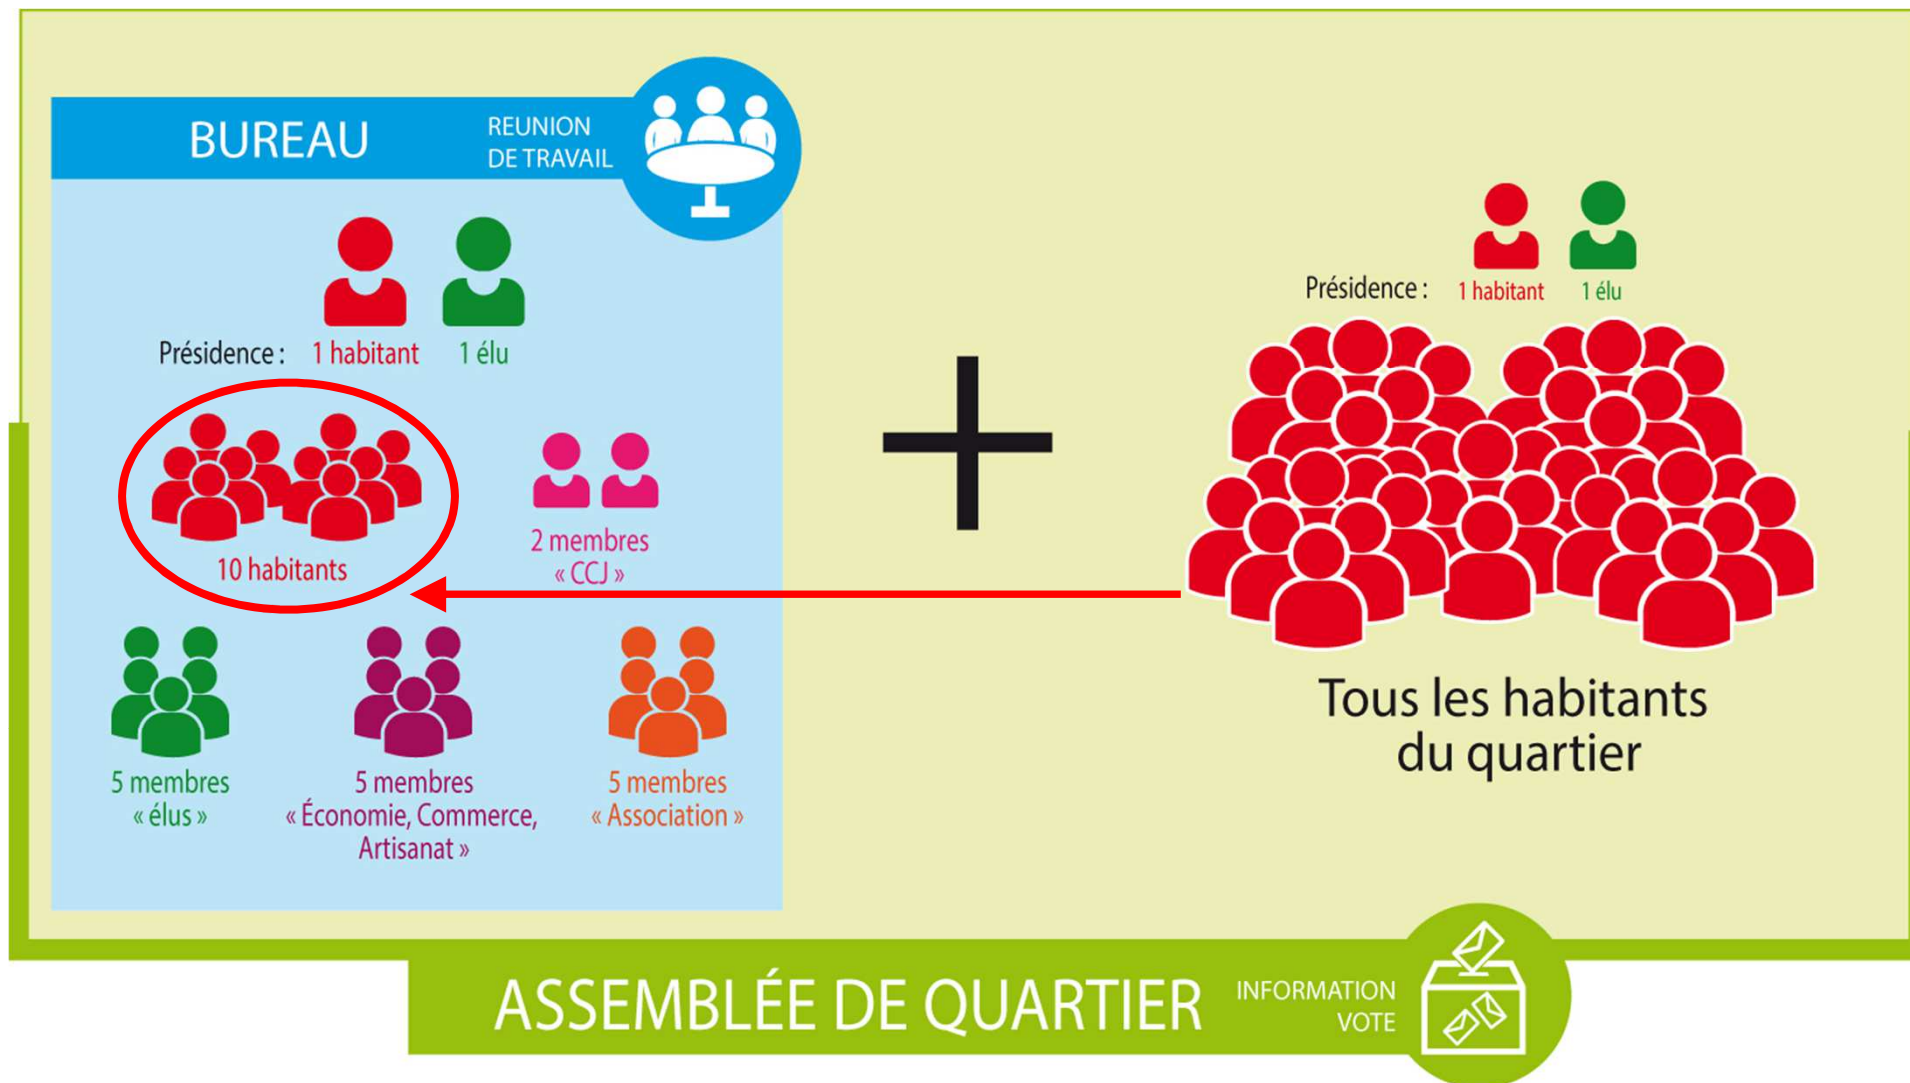

➡ Ils sont sollicités pour **tous les projets importants** du quartier

➡ Ils rendent un avis consultatif qui sera joint à la délibération soumise au **vote des Conseillers municipaux**,

➡ Ils peuvent formuler **des vœux et des questions** portés devant le Conseil Municipal par l'Adjoint de quartier.

Le Conseil Communal de la Concertation

Le Conseil Communal de la Concertation

- ✓ présidé par Monsieur le Maire ;
- ✓ se réunit une fois par an ;
- ✓ pour échanger autour des projets et questions qui touchent la Ville.

Chaque Conseil de quartier y sera représenté par ses membres du Bureau.

Election des 10 membres « Habitants » du Bureau

Prochaines étapes de votre Conseil de quartier

En cours

- ✓ Appel à candidature des membres auprès des entreprises, commerces, associations.