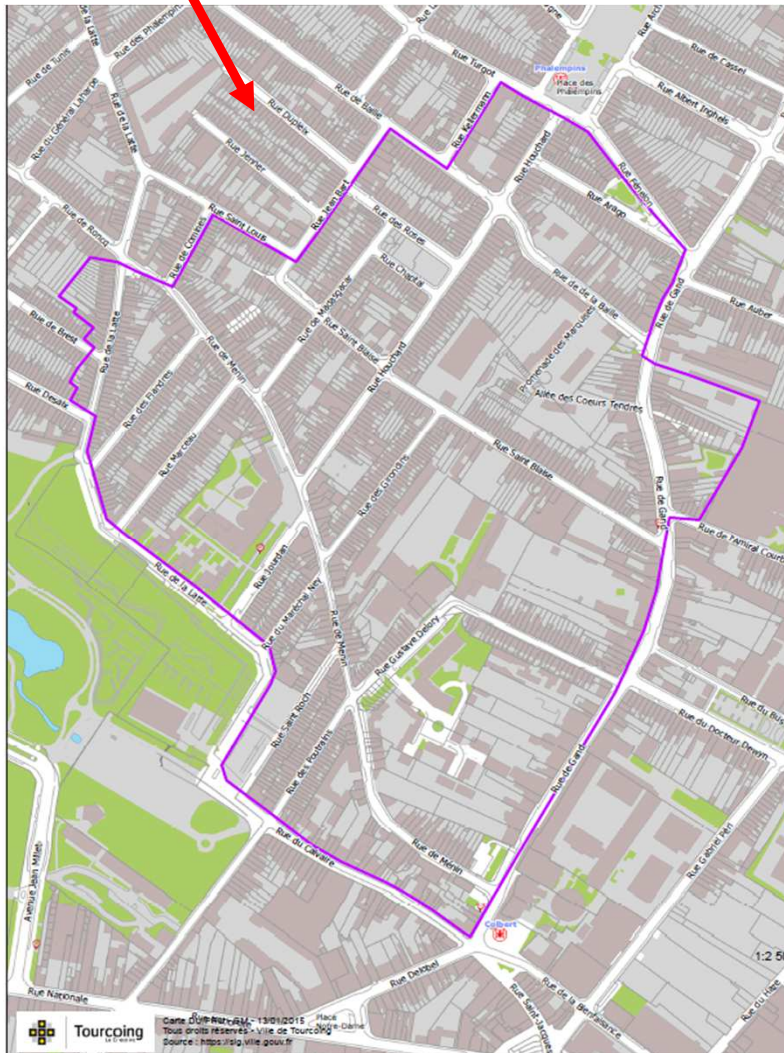

Projet « Territoire Zéro Chômeur »

Secteur concerné par le projet:

le « Triangle Menin »

o Depuis plus d'un an et en lien avec le Centre Social Belencontre / Phalempins, la Ville a décidé de faire partie d'un projet métropolitain :

« le Territoire Zéro Chômeur »

Cette initiative a été retenue au niveau national, le 22 novembre, comme l'un des 10 sites pilotes de l'expérimentation.

o Cette démarche innovante propose un mécanisme inversé de celui de la recherche d'emploi traditionnelle (candidature aux offres d'emplois)

o Les compétences et envies de chaque personne souhaitant intégrer la démarche seront prises en compte dans les recherches d'entreprises conventionnées.

o Une EBE (entreprise à but d'emploi) proposera, sous conditions, une embauche en C.D.I.