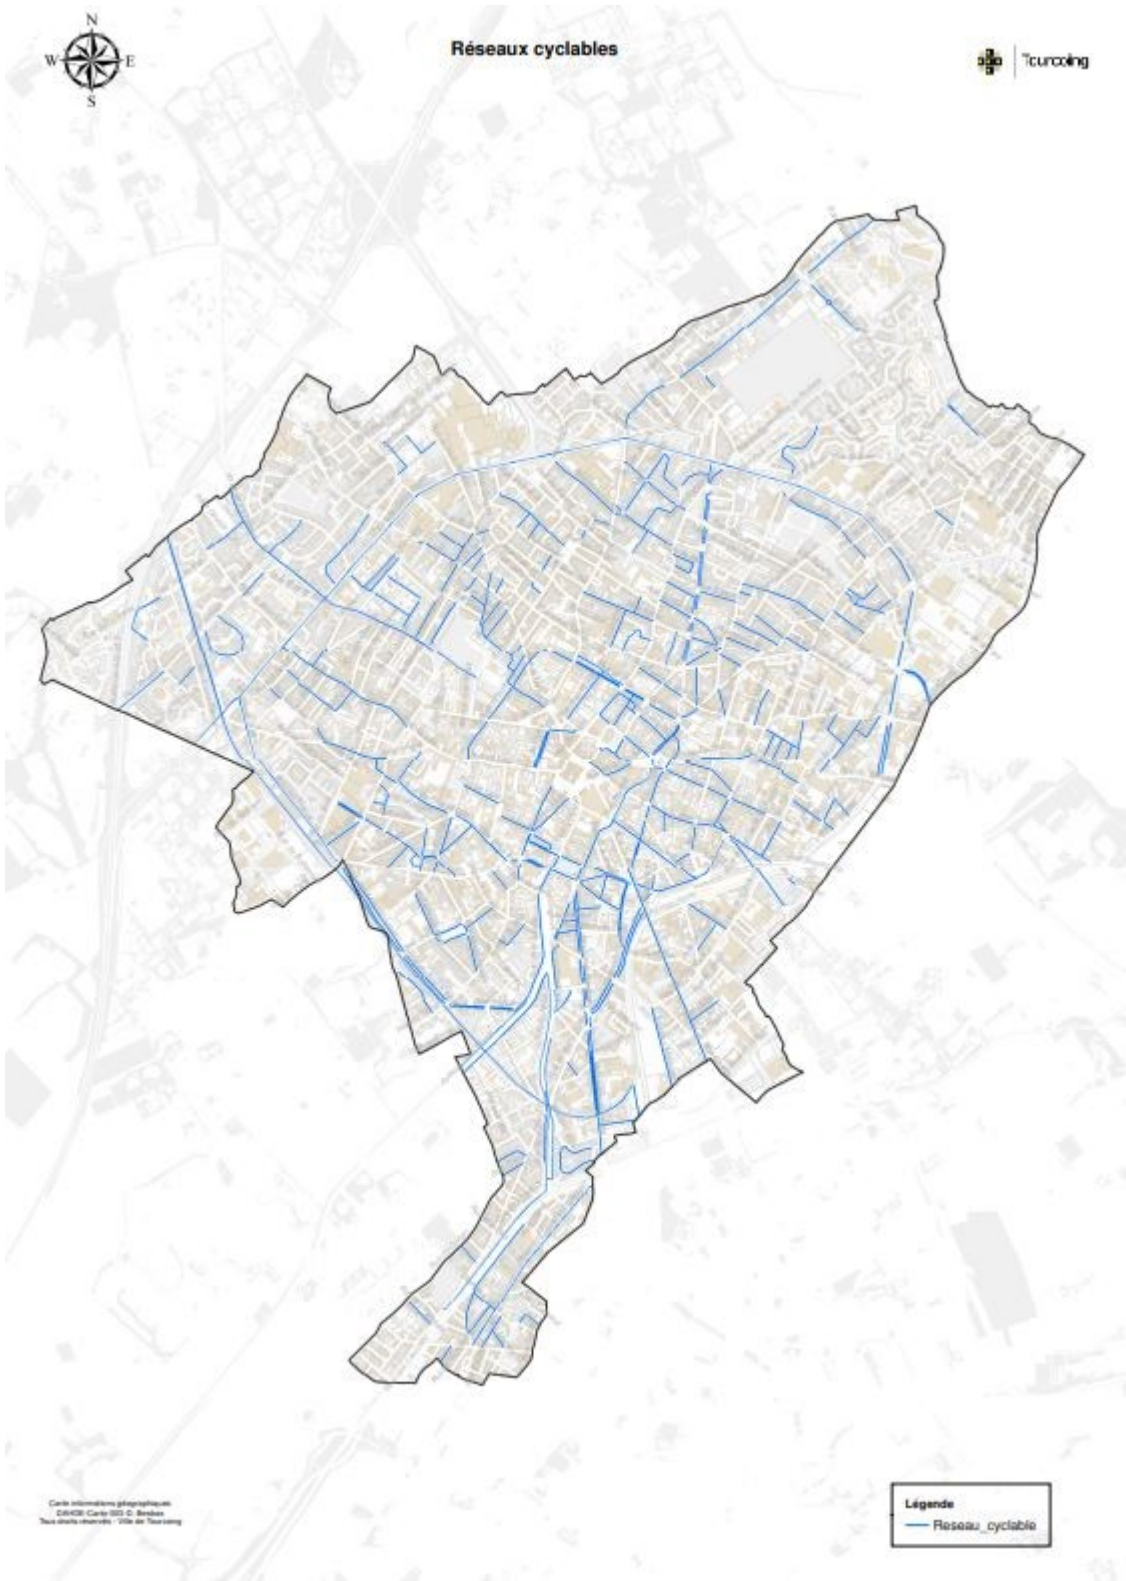

Réseaux cyclables

Légende
— Réseau_cyclable