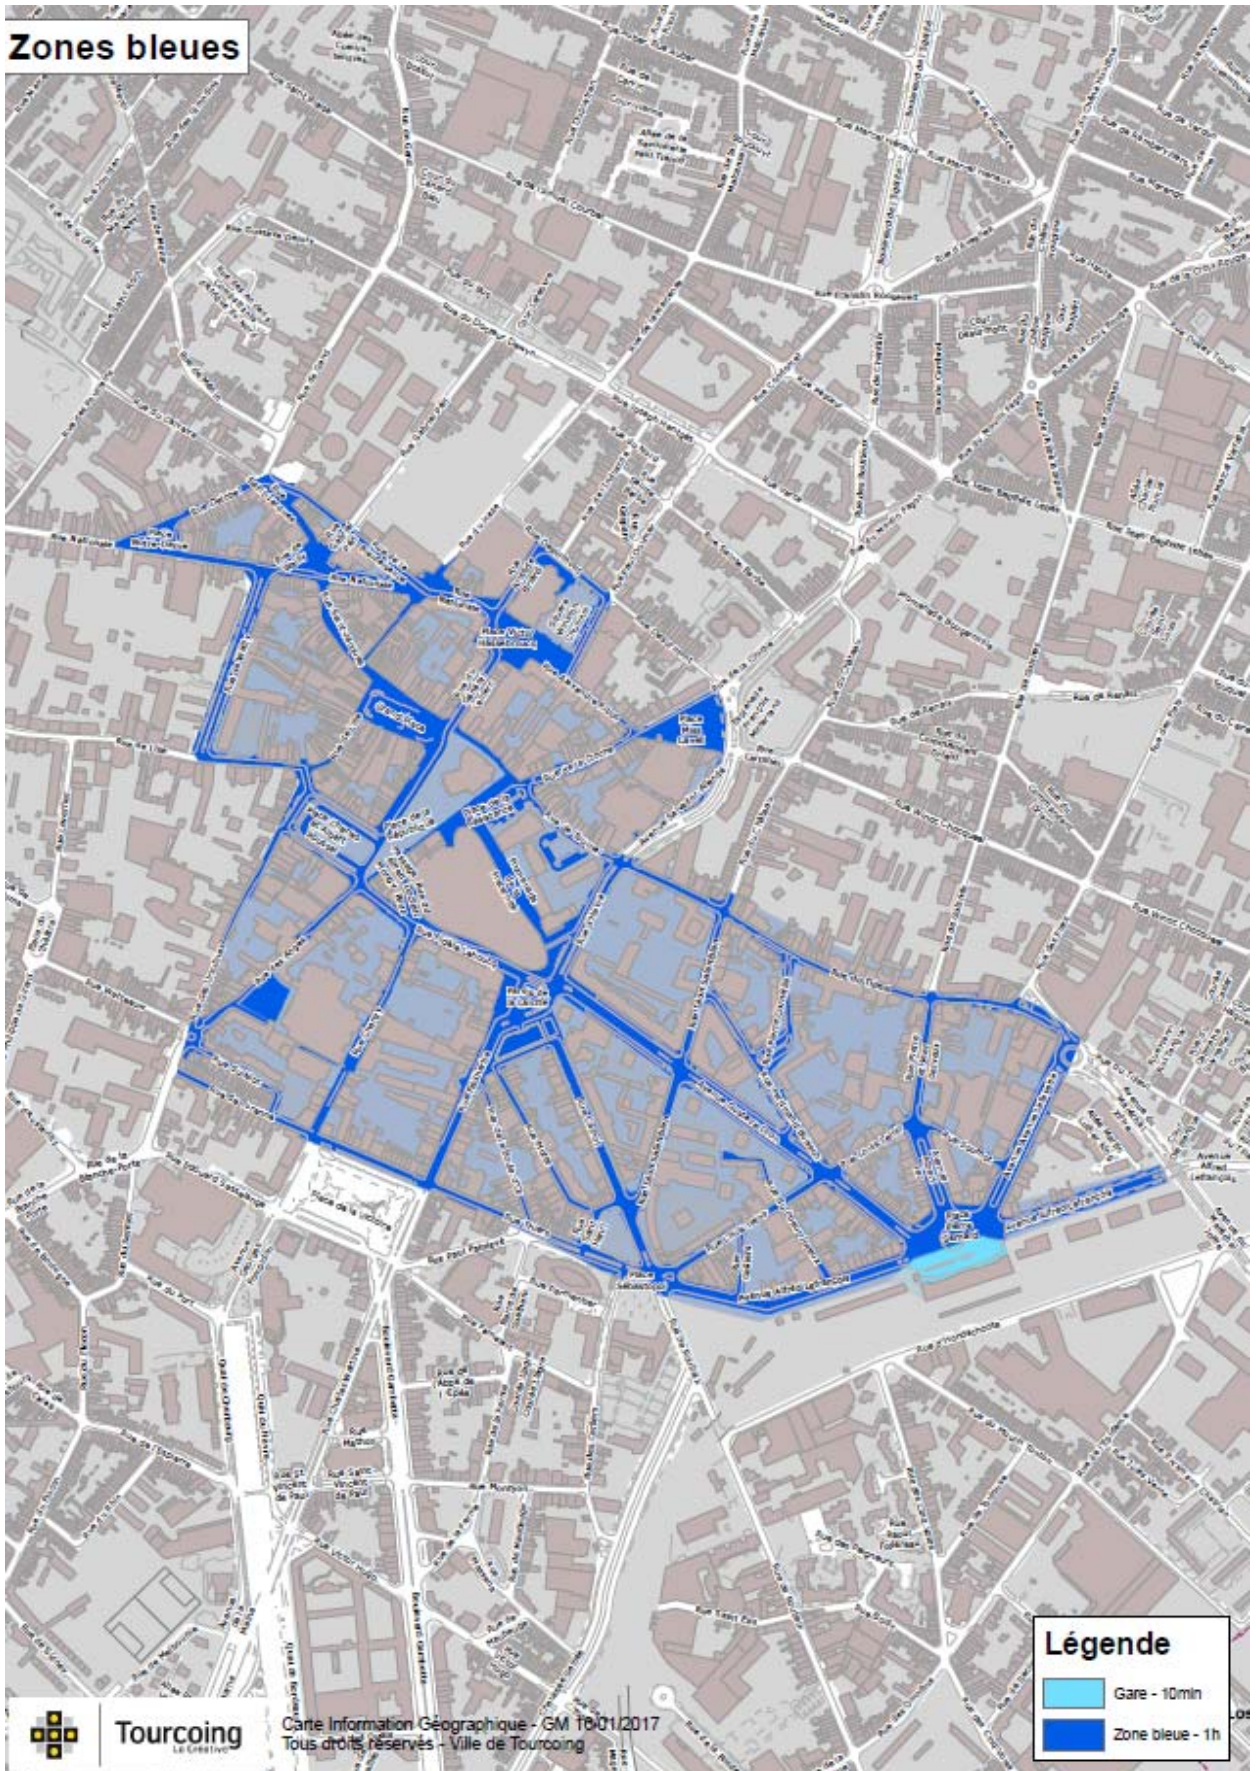

Zones bleues

Légende

- Gare - 10min
- Zone bleue - 1h

Tourcoing
La Créative

Carte Information Géographique - GM 18/01/2017
Tous droits réservés - Ville de Tourcoing